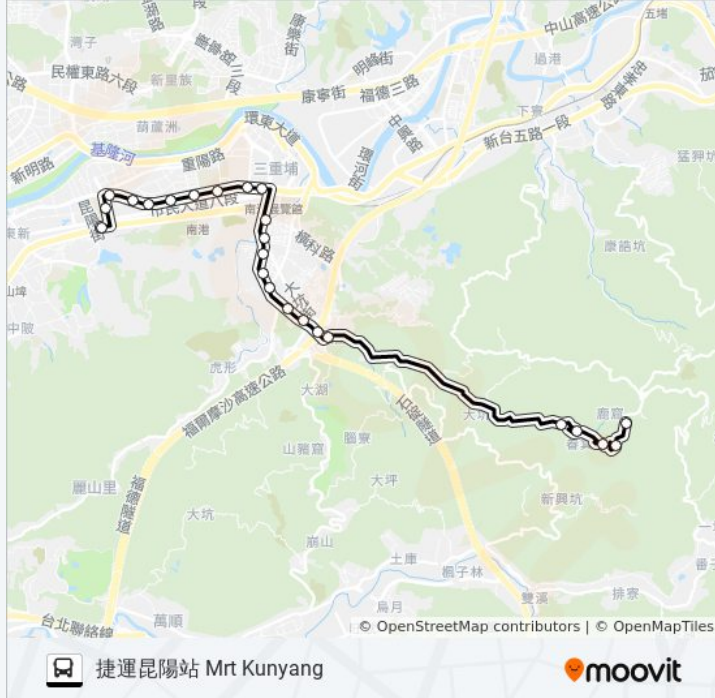

南港展覽館 Twtc Nangang Exhibition Hall

南港 Nangang

南港高工(南港路) Nangang Vocational High School (Nangang Rd.)

南港行政中心 Nangang Dist. Admin. Center

台肥新村 Taifei New Village

南港輪胎 Nangang Tire

東明里/臺北流行音樂中心 Dongming Village /

巴士小5區的服務時間表

往捷運昆陽站 Mrt Kunyang方向的時間表

星期日	06:00 - 21:00
星期一	06:00 - 21:00
星期二	06:00 - 21:00
星期三	06:00 - 21:00
星期四	06:00 - 21:00
星期五	06:00 - 21:00
星期六	06:00 - 21:00

巴士小5區的資訊

方向: 捷運昆陽站 Mrt Kunyang

站點數量: 24

行車時間: 20 分

途經車站:

Taipei Music Center

土地公廟 Tudigong Temple

南港高中 Nangang High School

捷運昆陽站 Mrt Kunyang

方向: 茶葉製造示範場 Tea Processomg Demonstration Center

20 站

[查看服務時間表](#)