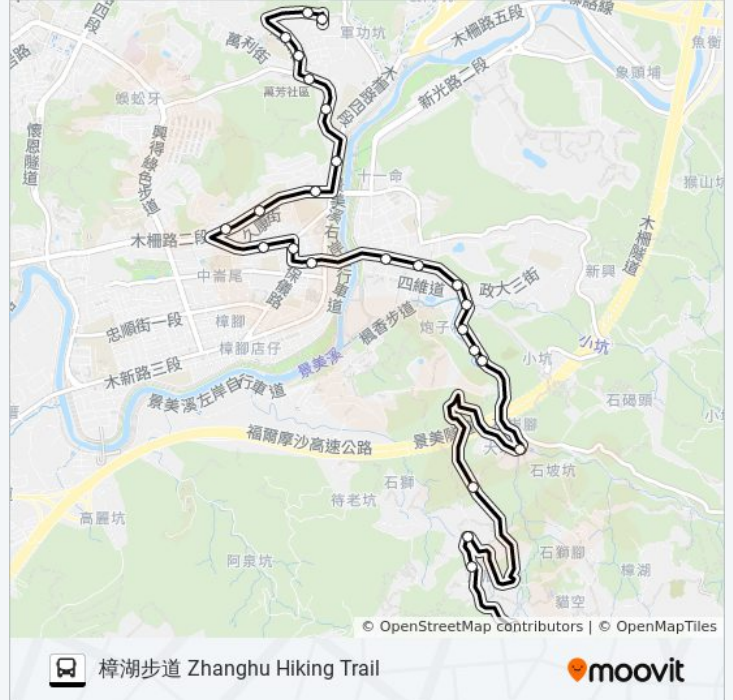

站點數量: 26

行車時間: 21 分

途經車站:

樟山寺一 Zhangshantemple1

樟山寺 Zhangshan Temple

樟樹步道南口 South Entrance Of Camphor Tree Trail

瓦厝 Wacuo

樟湖步道 Zhangshanbudao

方向: 萬芳社區 Wanfang Community (Heping)

30 站

[查看服務時間表](#)

貓空纜車站 Maokong Gondola Stop

天恩宮 Tianen Temple

茶推廣中心 Tea Promotion Center

貓空壺穴站 Maokong Pothole Sta.

貓空站(小天空步道) Maokong Sta. (Mini Skywalk)