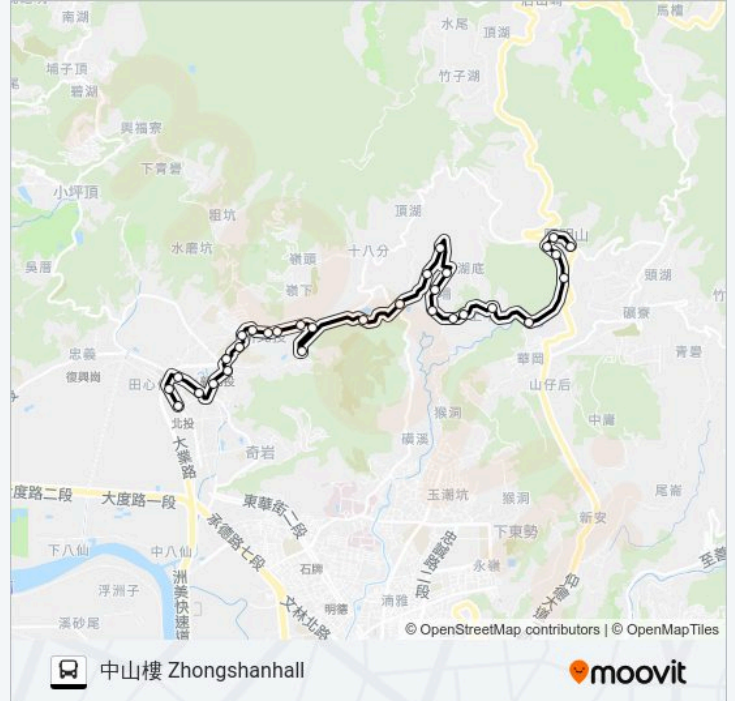

31 站

[查看服務時間表](#)

捷運北投站(北投) Mrt Beitou Sta. (Beitou)
幼華高中(北投) Youhua Vocational High School (Beitou)
大業中央北路口 Daye & Zhongyang N. Rd. Entrance
北投國小 Beitou Elementary School
第一銀行 First Commercial Bank
北投公園 Beitou Park
新北投 Xinbeitou
華僑會館 Overseas Chinese Hotel
雅敘園 Yaxuyuan
源之鄉 Yuanzhixiang
郵政訓練所 Postal Service Training Center
八勝園 Bashengyuan
上北投 Shangbeitou
東昇路口 Dongsheng Rd. Entrance
北投文物館 Beitou Museum
大磺嘴 Dahuangzui
惇敘工商(泉源) Dunxu High School Of Industry And Commerce
龍鳳谷 Longfenggu
頂北投 Dingbeitou
紗帽橋 Shamao Bridge

途經車站:

水井尾 Shuijingwei

第二展望 the Second Topview

大埔一 Dapu

大埔(明玄宮) Dapu1

頂半嶺 Dingbanling

第一展望 the First Scenic Lookout

新薈芳 Xinhuifang

教師中心 Teachers Center

陽明山(紗帽) Yangmingshan(Shamao)

陽明山 Yangmingshan

中山樓 Zhongshan Hall

方向: 大興街口 Daxing St. Entrance

27 站

[查看服務時間表](#)

教師中心 Teachers Center

紗帽陽明路口 Yangming Rd.

新薈芳 Xinhuifang

第一展望 the First Scenic Lookout

頂半嶺 Dingbanling

大埔(明玄宮) Dapu

大埔一 Dapu1

水井尾 Shuijingwei

紗帽橋 Shamao Bridge