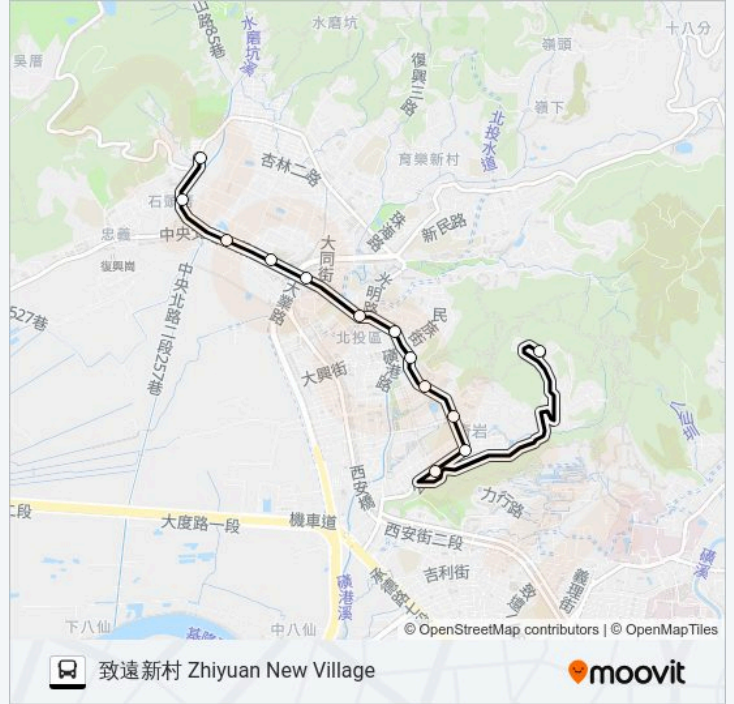

行車時間: 12 分

途經車站:

方向: 致遠新村 Zhiyuan New Village

13 站

[查看服務時間表](#)

- 照明寺 Zhaoming Temple
- 公館華廈 Gongguan Huaxia
- 奇岩新村 Qiyan New Village
- 清江國小 Qingjiang Elementary School
- 石門 Shimen
- 福安宮 Fuan Temple
- 北投市場(公館路) Beitou Market (Gongguan)
- 北投國小 Beitou Elementary School
- 大業中央北路口 Daye & Zhongyang N. Rd. Entrance
- 文化國小 Wenhua Elementary School
- 復興崗 Fuxinggang
- 稻香圖書館 Daoxiang Library
- 致遠新村 Zhiyuan New Village

巴士小14的服務時間表

往致遠新村 Zhiyuan New Village 方向的時間表

星期日	06:20 - 15:40
星期一	06:20 - 15:40
星期二	06:20 - 15:40
星期三	06:20 - 15:40
星期四	06:20 - 15:40
星期五	06:20 - 15:40
星期六	06:20 - 15:40

巴士小14的資訊

方向: 致遠新村 Zhiyuan New Village

站點數量: 13

行車時間: 13 分

途經車站:

你可以在moovitapp.com下載巴士小14的PDF服務時間表和線路圖。使用Moovit 應用程式查詢台北的巴士到站時間、列車時刻表以及公共交通出行指南。

© 2024 Moovit - 保留所有權利