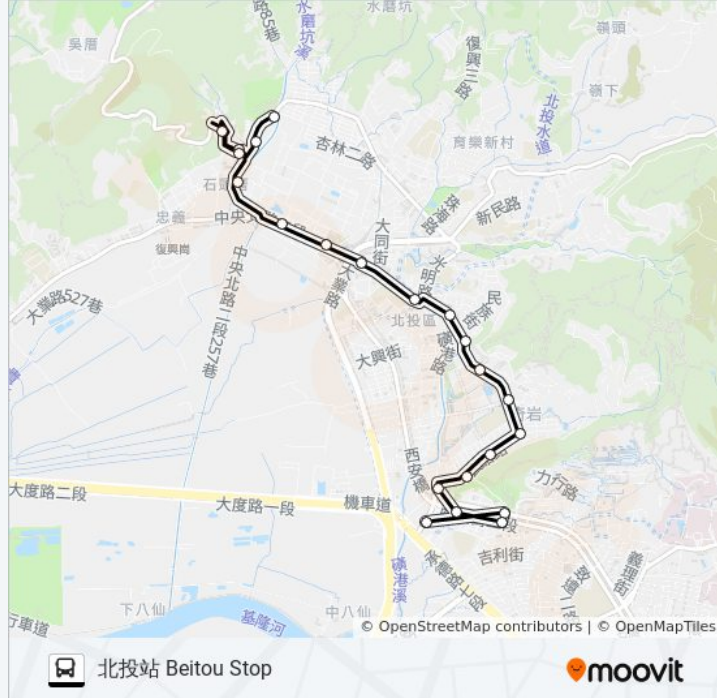

巴士小21的資訊

方向: 致遠新村 Zhiyuan New Village

站點數量: 21

行車時間: 14 分

途經車站:

大華柏園 Dahua Boyuan

集應廟 Jiying Temple

致遠新村 Zhiyuan New Village

你可以在moovitapp.com下載巴士小21的PDF服務時間表和線路圖。使用 [Moovit 應用程式](#) 查詢台北的巴士到站時間、列車時刻表以及公共交通出行指南。

[關於Moovit](#) · [MaaS解決方案](#) · [城市列表](#) · [Moovit社群](#)

© 2024 Moovit - 保留所有權利

查看實時到站時間