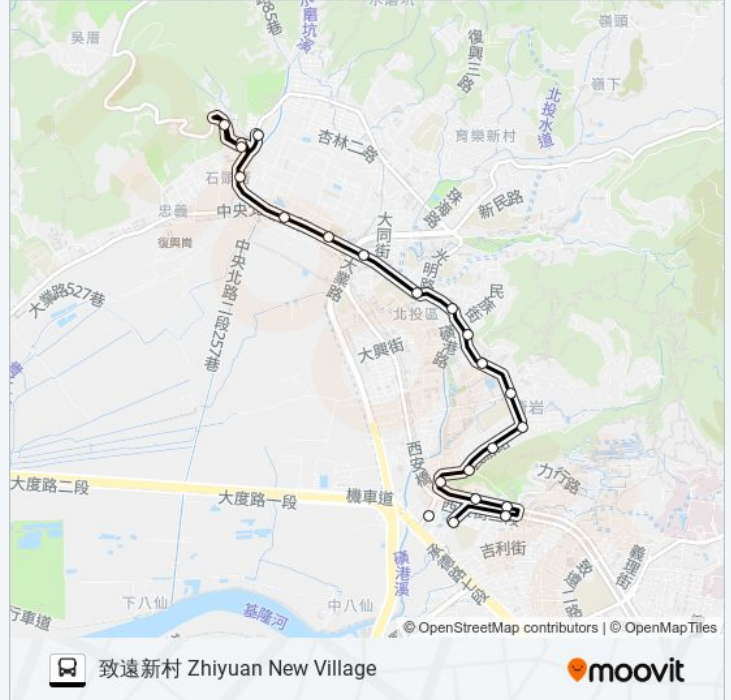

復興崗 Fuxinggang

稻香圖書館 Daoxiang Library

集應廟 Jiying Temple

巴士小21的服務時間表

往致遠新村 Zhiyuan New Village方向的時間表

星期日	06:40 - 17:20
星期一	05:50 - 19:00
星期二	05:50 - 19:00
星期三	05:50 - 19:00
星期四	05:50 - 19:00
星期五	05:50 - 19:00
星期六	06:40 - 17:20

巴士小21的資訊

方向: 致遠新村 Zhiyuan New Village

站點數量: 21

行車時間: 14 分

途經車站:

大華柏園 Dahua Boyuan

集應廟 Jiying Temple

致遠新村 Zhiyuan New Village

你可以在moovitapp.com下載巴士小21的PDF服務時間表和線路圖。使用Moovit 應用程式查詢台北的巴士到站時間、列車時刻表以及公共交通出行指南。

© 2024 Moovit - 保留所有權利