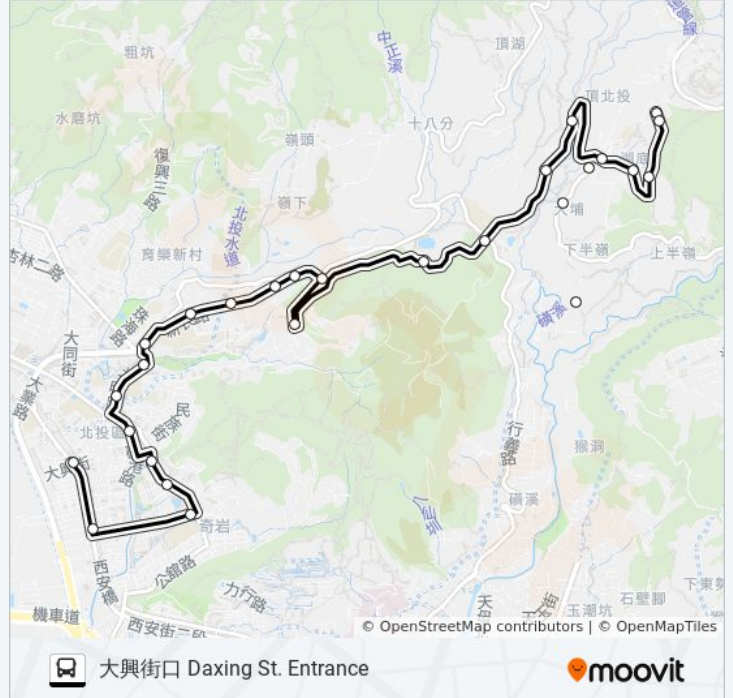

林泉里 Linquan Village

國軍北投醫院 Beitou Armed Forces Hospital

新民國中 Xinmin Junior High School

新北投 Xinbeitou

北投公園 Beitou Park

第一銀行 First Commercial Bank

北投市場(磺港) Beitou Market (Huanggang)

福安宮 Fuan Temple

石門 Shimen

清江圖書館 Qingjiang Branch

捷運奇岩站 Mrt Qiyan

大興街口 Daxing St. Entrance

你可以在moovitapp.com下載巴士小25的PDF服務時間表和線路圖。使用 [Moovit 應用程式](#) 查詢台北的巴士到站時間、列車時刻表以及公共交通出行指南。

[關於Moovit](#) · [MaaS解決方案](#) · [城市列表](#) · [Moovit社群](#)

© 2024 Moovit - 保留所有權利

查看實時到站時間