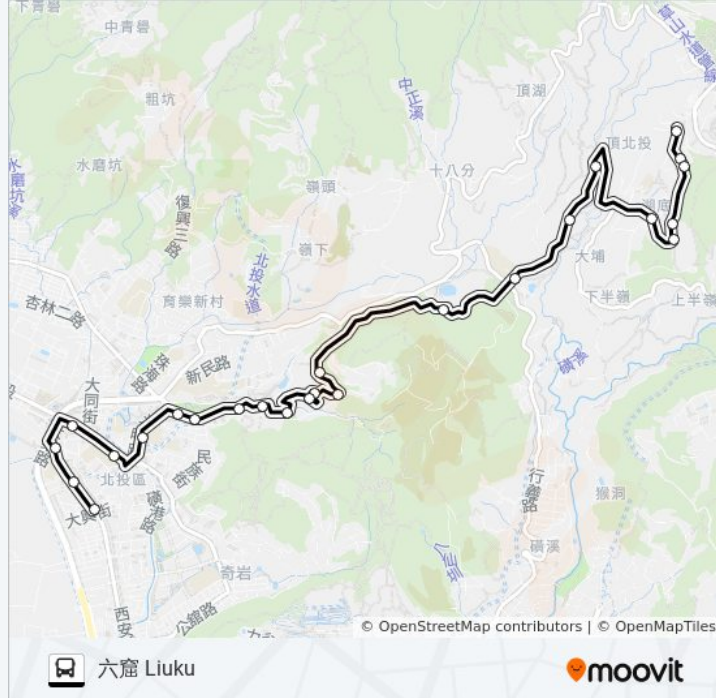

巴士小25的資訊

方向: 六窟 Liuku

站點數量: 27

行車時間: 18 分

途經車站:

梅湖 Meihu

吳厝一(橫嶺古道口) Wucuo. 1 (Hengling Historic Trail Entrance)

吳厝 Wucuo

湖底路20號 Hudi Rd. No. 20

湖底路66號 Hudi Rd. No. 66

六窟一 Liuku. 1

六窟 Liuku

方向: 大興街口 Daxing St. Entrance

30 站

[查看服務時間表](#)

六窟一 Liuku. 1