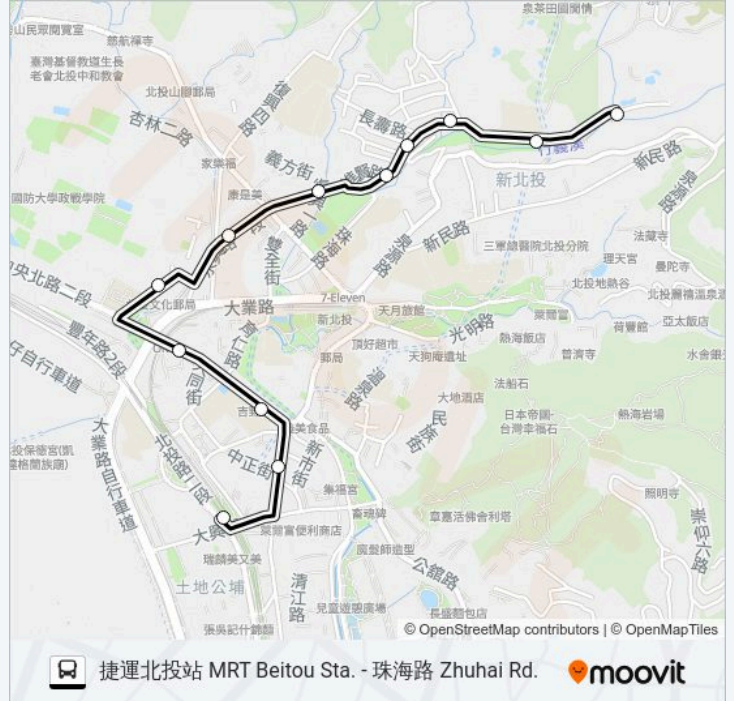

巴士小28((捷運北投站 MRT Beitou Sta. - 珠海路 Zhuhai Rd.))共有2條行車路線。工作日的服務時間為：
(1) 大興街口 Daxing St. Entrance: 06:45 - 19:15(2) 慈惠堂 Cihui Temple: 06:45 - 19:15
使用Moovit找到巴士小28離你最近的站點，以及巴士小28下班車的到站時間。

方向: 大興街口 Daxing St. Entrance

12 站

[查看服務時間表](#)

- 48號公園 48 Park
- 義方國小 Yifang Elementary School
- 泉源公園 Quanyuan Park
- 長壽路口 Changshou Intersection
- 進賢路口 Jinxian Rd. Entrance
- 復興一路口 Fuxing 1st. Rd. Entrance
- 大同街口 Datong St. Entrance.
- 文化區民活動中心 Wenhua Activity Center
- 大業中央北路口 Daye & Zhongyang N. Rd. Entrance
- 北投國小 Beitou Elementary School
- 中央南路 Zhongyang S. Rd.
- 大興街口 Daxing St. Entrance

巴士小28的服務時間表

往大興街口 Daxing St. Entrance方向的時間表

星期日	06:45 - 19:15
星期一	06:45 - 19:15
星期二	06:45 - 19:15
星期三	06:45 - 19:15
星期四	06:45 - 19:15
星期五	06:45 - 19:15
星期六	06:45 - 19:15

巴士小28的資訊

方向: 大興街口 Daxing St. Entrance

站點數量: 12

行車時間: 9 分

途經車站:

方向: 慈惠堂 Cihui Temple

13 站

[查看服務時間表](#)

捷運北投站(北投) Mrt Beitou Sta. (Beitou)

中央南路 Zhongyang S. Rd.