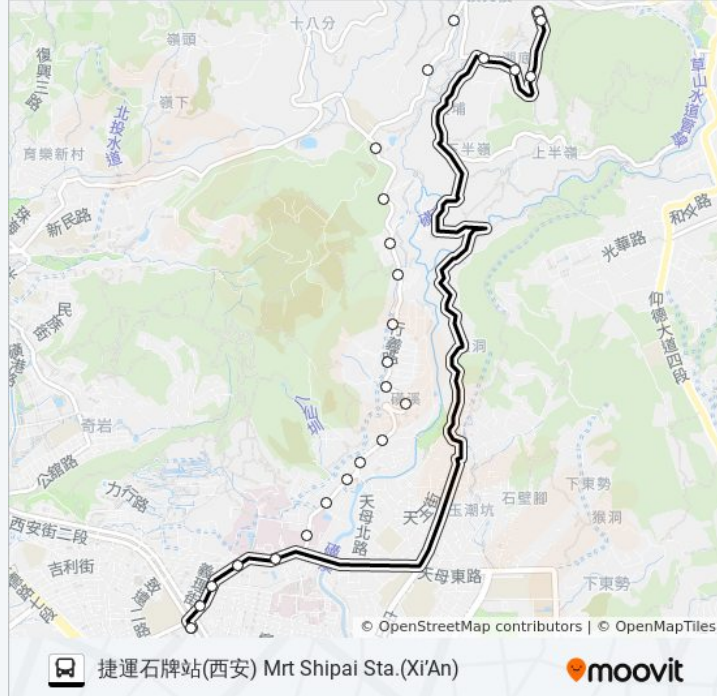

巴士小36的資訊

方向: 捷運石牌站(西安) Mrt Shipai Sta. (Xi'An)

站點數量: 26

行車時間: 17 分

途經車站:

福德廟(石牌) Fude Temple (Shipai)

永欣里 Yongxin Village

榮光新村(榮總東院) Rongguan New Village
(Eastern District Of V.G.H.)

榮總一 Veterans General Hospital I

榮總 Veterans General Hospital

永明派出所 Yongming Police Substation

綜合市場(捷運石牌站) General Market (Mrt Shipai
Sta.)

捷運石牌站(西安) Mrt Shipai Sta. (Xi'An)

你可以在moovitapp.com下載巴士小36的PDF服務時間表和線路圖。使用 [Moovit 應用程式](#) 查詢台北的巴士到站時間、列車時刻表以及公共交通出行指南。