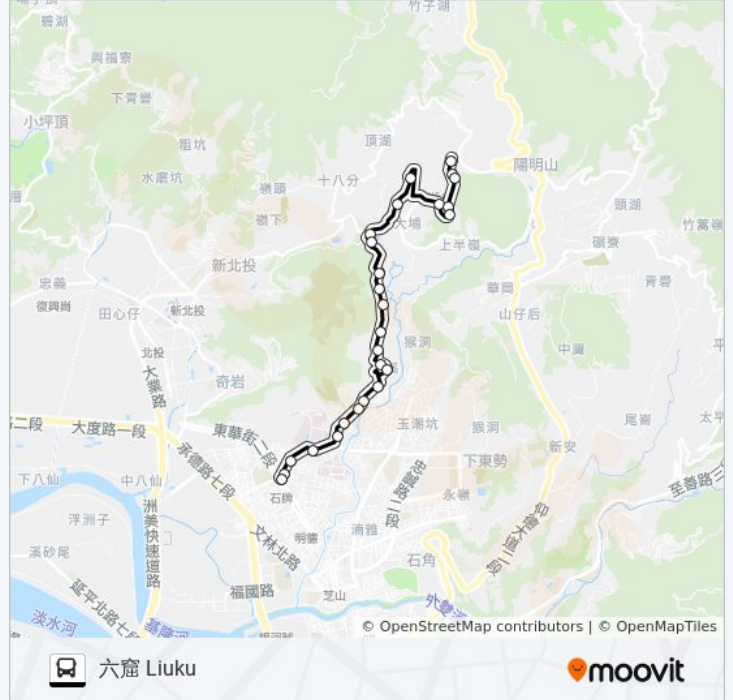

巴士小36的資訊

方向: 六窟 Liuku

站點數量: 28

行車時間: 18 分

途經車站:

頂北投 Dingbeitou

紗帽橋一 Shamao Bridge 1st.

梅湖 Meihu

吳厝一(橫嶺古道口) Wucuo. 1 (Hengling Historic Trail Entrance)

吳厝 Wucuo

湖底路20號 Hudi Rd. No. 20

湖底路66號 Hudi Rd. No. 66

六窟一 Liuku. 1

六窟 Liuku

方向: 捷運石牌站(西安) Mrt Shipai Sta. (Xi'An)

26 站

[查看服務時間表](#)

六窟一 Liuku. 1

湖底路66號 Hudi Rd. No. 66

湖底路20號 Hudi Rd. No. 20

吳厝 Wu Home

梅湖 Meihu

紗帽橋一 Shamao Bridge 1st.

頂北投 Dingbeitou