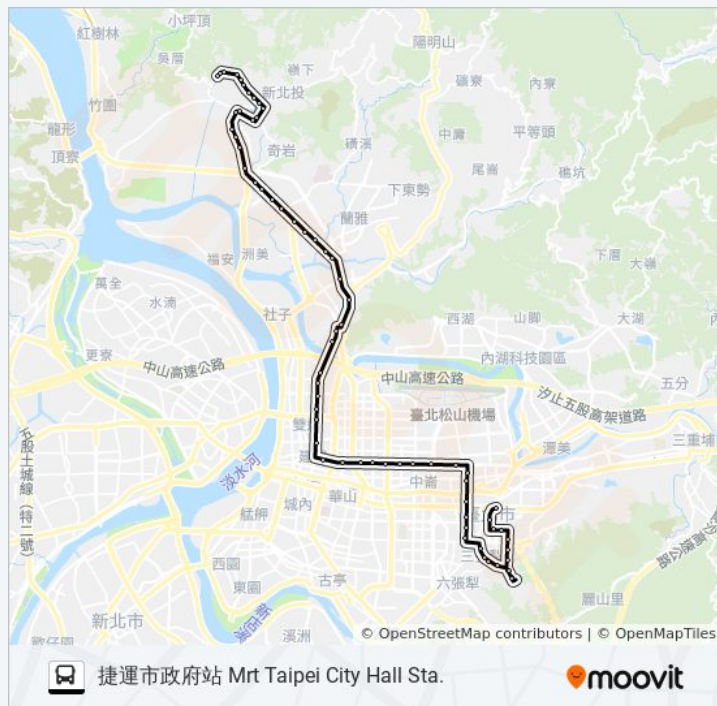

圓山皇宮大廈 Yuanshan Royal Building

劍潭國小 Jiantan Elementary School

明倫高中 Minglun High School

庫倫街口 Kulun St. Entrance

民族承德路口 Minzu And Chengde Intersection

大同國小 Datong Elementary School

成淵高中 Chengyuan High School

巴士承德幹線的資訊

方向: 捷運市政府站 Mrt Taipei City Hall Sta.

站點數量: 67

行車時間: 66 分

途經車站:

民生西路口 Minsheng W. Rd. Entrance

捷運中山站(志仁高中) Mrt Zhongshan Sta.
(Zhiren High School)

南京林森路口 Nanjing & Linsen Intersection

南京吉林路口 Nanjing & Jilin Intersection