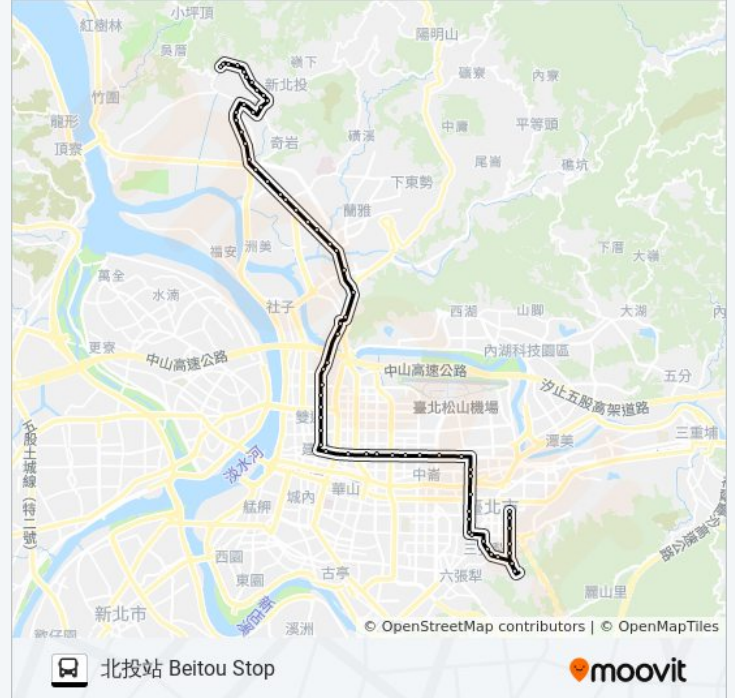

小北街 Xiaobei St.

士林 Shilin

捷運芝山站一 Mrt Zhishan Sta. 1

捷運芝山站(戲曲中心) Mrt Zhishan Sta. (Taiwan Traditional Theatre Center)

中正高中 Zhongzheng High School

文林國小 Wenlin Elementary School

石牌 Shipai

承德路七段 Chengde Rd. Sec. 7