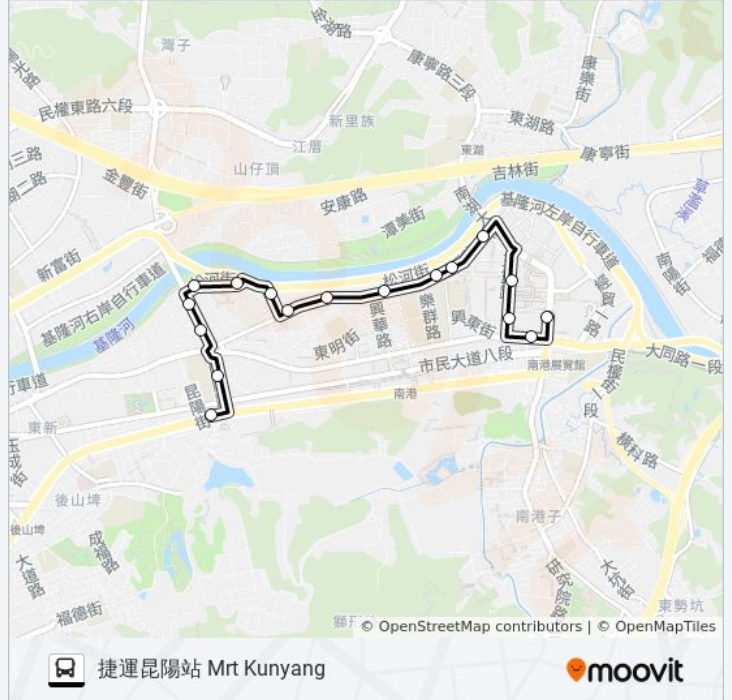

你可以在moovitapp.com下載巴士市民小巴15的PDF服務時間表和線路圖。
使用[Moovit 應用程式](#)查詢台北的巴士到站時間、列車時刻表以及公共交通出行指南。

[關於Moovit](#) · [MaaS解決方案](#) · [城市列表](#) · [Moovit社群](#)

© 2024 Moovit - 保留所有權利

查看實時到站時間