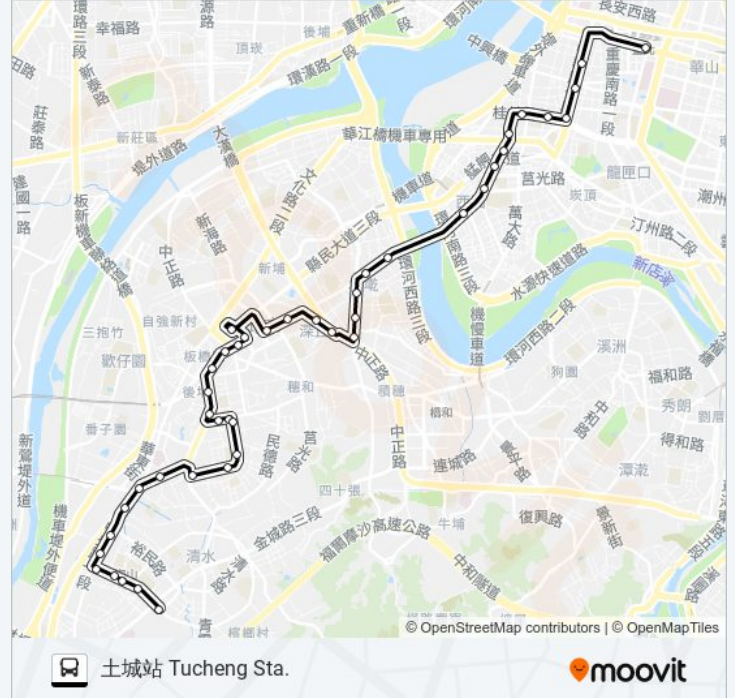

後站商圈 Old Banqiao Sta. Shopping Circle

鄉雲里 Xiangyun Li

福星里 Fuxing Village

中興醫院 Zhongxing Hospital

忠孝路 Zhongxiao Rd.

重慶忠孝路口 Chongqing & Zhongxiao Rd. Entrance

重慶國中(國慶路) Chongqing Junior High School(Guoqing Rd.)

郵局 Post Office

信義路 Xinyi Rd.

亞東科技大學 Oriental University Of Science & Technology

南雅站 Nanya Stop

中央路 Zhongyang Rd.

貨饒里 Huorao Li

日新里 Rixin Li

明德路 Mingde Rd.

明德路二段 Mingde Rd. Sec. 2

捷運海山站 Mrt Haishan Sta.

學士路口 Xueshi Rd. Entrance

土城站 Tucheng Sta.

### 方向: 立法院 Legislative Yuan

48 站

[查看服務時間表](#)

土城站 Tucheng Sta.

學士路口 Xueshi Rd. Entrance

捷運海山站 Mrt Haishan Sta.

明德路二段 Mingde Rd. Sec. 2

明德路 Mingde Rd.