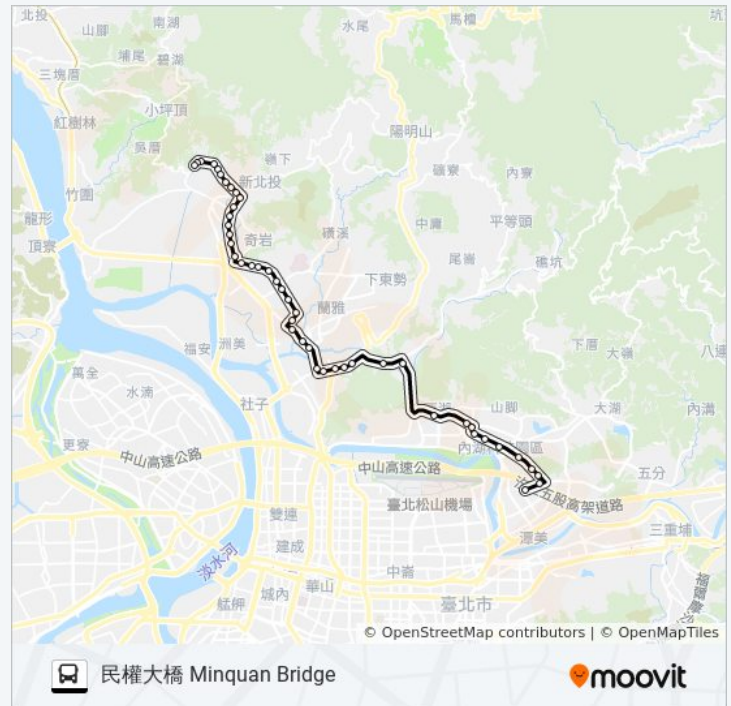

泰北中學 Taibei High School

東吳大學(錢穆故居) Soochow U. (Chien Mu House)

外雙溪(故宮) Waishuangxi(Gugong)

星期五

07:05 - 07:25

星期六

無服務

巴士內科16往內科的資訊

方向: 民權大橋 Minquan Bridge

站點數量: 45

行車時間: 48 分

途經車站:

捷運劍南路站 Mrt Jiannan Rd. Station

治馨新村 Zhipan New Village

內湖基湖路口 Neihu And Jihu Intersection

基湖路口 Jihu Rd. Entrance