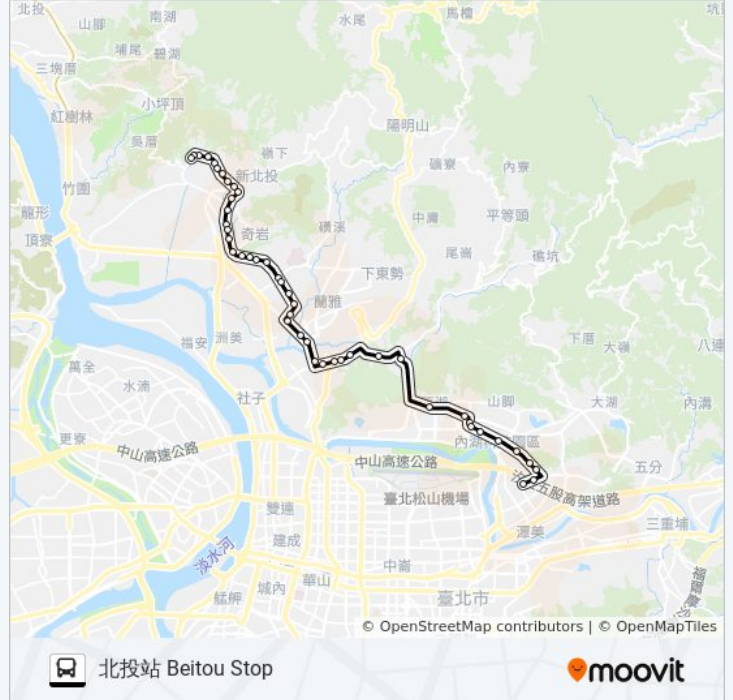

新北投 Xinbeitou

中和街 Zhonghe St.

復興中學 Fuxing High School

中和里 Zhonghe Village

國泰新村 Guotai New Village

慈航寺 Cihang Temple

秀山里 Xiushan Li

貴子坑水土保持園區 Guizikeng Soil And Water Conservation Park

北投站 Beitou Stop

方向: 民權大橋 Minquan Bridge

45 站

[查看服務時間表](#)

貴子坑水土保持園區 Guizikeng Soil And Water Conservation Park

秀山里 Xiushan Li

慈航寺 Cihang Temple

巴士內科16往內科的服務時間表