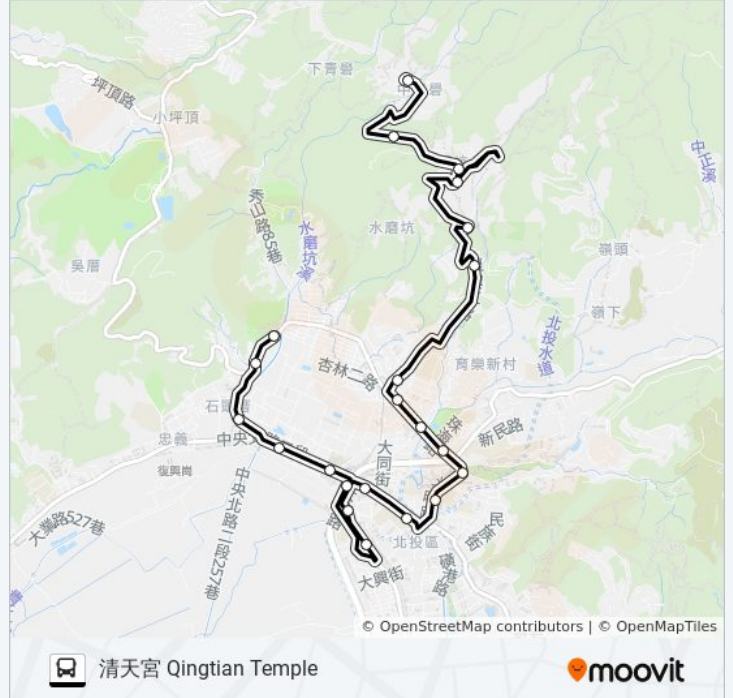

站點數量: 32

行車時間: 18 分

途經車站:

水汴頭福德宮 Shuibiantou Fude Temple

粗坑 Cukeng

大屯國小 Datun Elementary School

吳氏宗祠 Wu Family Shrine

復興三路355巷口 Fuxing 3rd Rd. Lane 355
Entrance

觀聖宮 Guansheng Temple

大彎 Dawan

頭前崙 Touqianlun

復興三路463號 No. 463 Fuxing 3rd Rd

安溪寮 Anxiliao

清天宮 Qingtian Temple

方向: 致遠新村 Zhiyuan New Village

33 站

[查看服務時間表](#)

清天宮 Qingtian Temple

安溪寮 Anxiliao

復興三路463號 No. 463 Fuxing 3rd Rd

頭前崙 Touqianlun

大彎 Dawan

觀聖宮 Guansheng Temple

復興三路355巷口 Fuxing 3rd Rd. Lane 355
Entrance