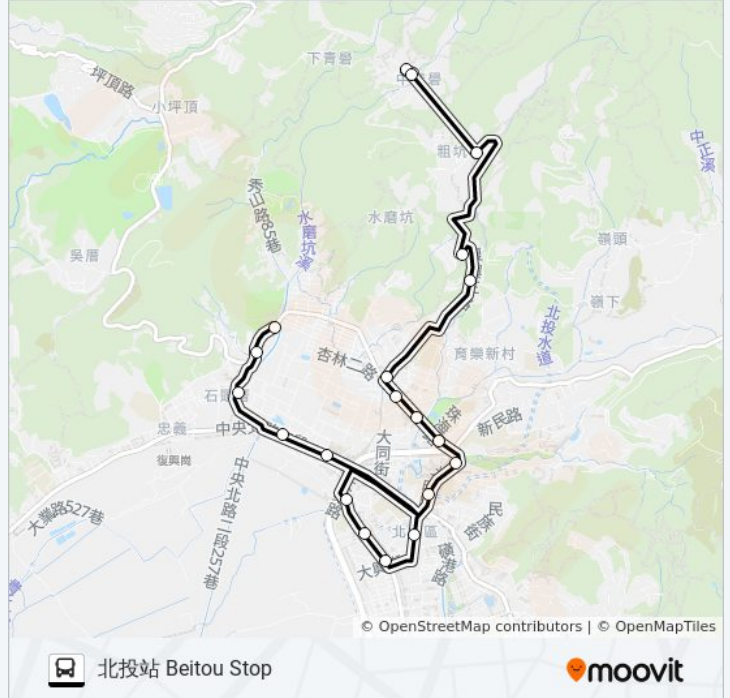

巴士小6不經永春橋的資訊

方向: 致遠新村 Zhiyuan New Village

站點數量: 33

行車時間: 17 分

途經車站:

復興四路100號 No. 100 Fuxing 4rd Rd

復興中學(正門) Fuxing High School

浸信會真理堂 Trust Baptist Church

復興中學 Fuxing High School

中和街 Zhonghe St.

新北投 Xinbeitou

北投公園 Beitou Park

第一銀行 First Commercial Bank

中央南路 Zhongyang S. Rd.

大興街口 Daxing St. Entrance

捷運北投站(北投) Mrt Beitou Sta. (Beitou)

幼華高中(北投) Youhua Vocational High School (Beitou)

文化國小 Wenhua Elementary School

復興崗 Fuxinggang

稻香圖書館 Daoxiang Library

致遠新村 Zhiyuan New Village

你可以在moovitapp.com下載巴士小6不經永春橋的PDF服務時間表和線路圖。使用[Moovit 應用程式](#)查詢台北的巴士到站時間、列車時刻表以及公共交通出行指南。