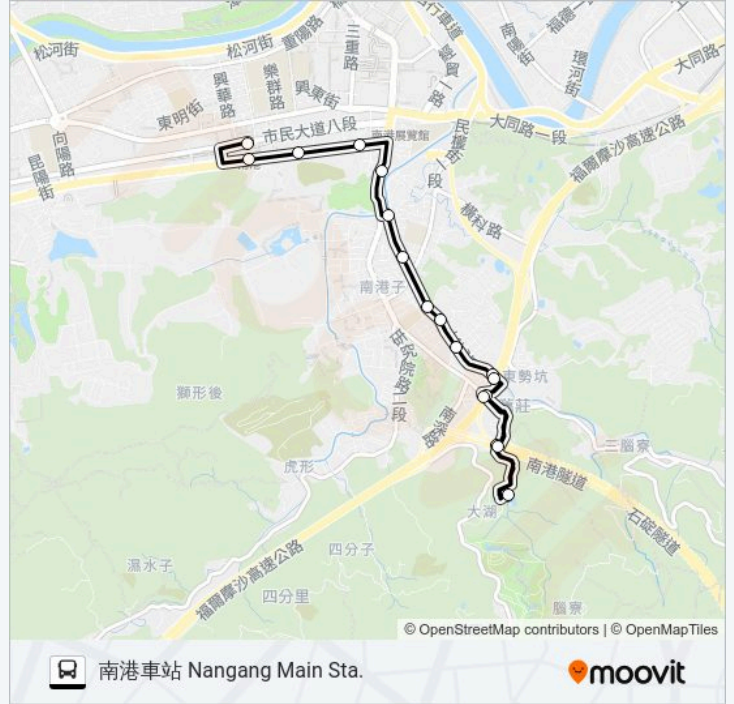

## 巴士市民小巴6大南的服務時間表

往南港車站 Nangang Main Sta.方向的時間表

星期日	07:20 - 20:00
星期一	無服務
星期二	無服務
星期三	無服務
星期四	無服務
星期五	無服務
星期六	07:20 - 20:00

## 巴士市民小巴6大南的資訊

方向: 南港車站 Nangang Main Sta.

站點數量: 17

行車時間: 9 分

途經車站:

## 方向: 舊莊站 Jiuzhang Stop

16 站

[查看服務時間表](#)

台北生技園區 Taipei Bioinnovation Park

國家文官學院 National Academy Of Civil Service

誠正國中 Chengzheng Junior High School

南港水廠 Nangang Water Plant

六福公園 Liufu Park