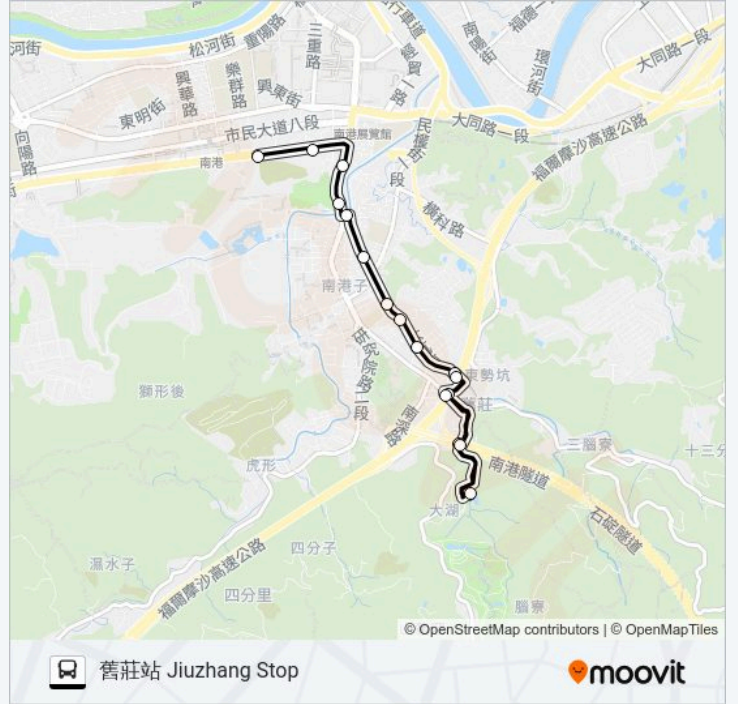

## 南港車站 Nangang Main Sta.

下載應用程式

巴士市民小巴6大南((南港車站 Nangang Main Sta.))共有2條行車路線。工作日的服務時間為：

(1) 南港車站 Nangang Main Sta.: 07:20 - 20:00(2) 舊莊站 Jiuzhang Stop: 07:20 - 20:00

使用Moovit找到巴士市民小巴6大南離你最近的站點，以及巴士市民小巴6大南下班車的到站時間。

坑口運動公園 Kengkou Sports Park

舊莊 Jiuzhuang Bus Terminal

舊莊站 Jiuzhang Stop

## 巴士市民小巴6大南的服務時間表

往舊莊站 Jiuzhang Stop 方向的時間表

星期日	07:20 - 20:00
星期一	無服務
星期二	無服務
星期三	無服務
星期四	無服務
星期五	無服務
星期六	07:20 - 20:00

## 巴士市民小巴6大南的資訊

方向: 舊莊站 Jiuzhang Stop

站點數量: 16

行車時間: 7 分

途經車站:

你可以在moovitapp.com下載巴士市民小巴6大南的PDF服務時間表和線路圖。使用Moovit 應用程式查詢台北的巴士到站時間、列車時刻表以及公共交通出行指南。

© 2024 Moovit - 保留所有權利