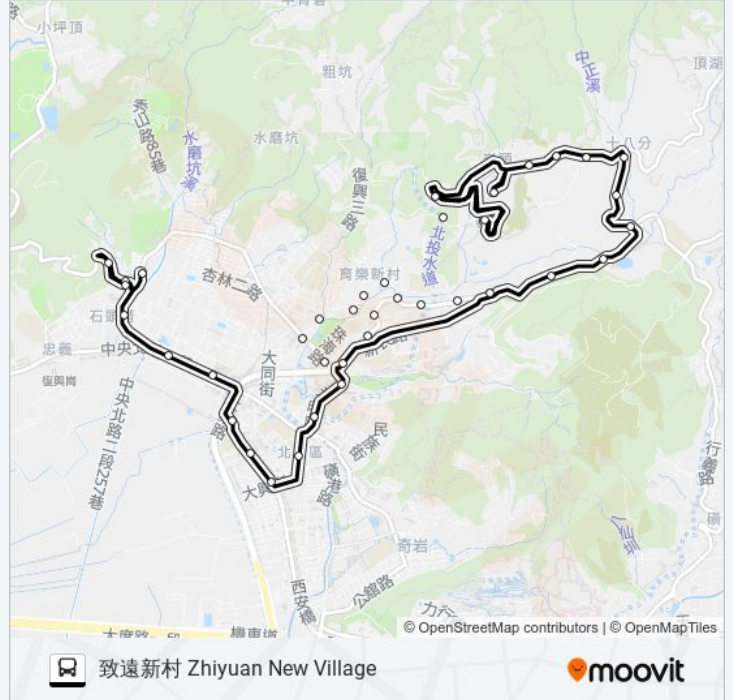

巴士小7經嶺脚珠海路的資訊

方向: 致遠新村 Zhiyuan New Village

站點數量: 29

行車時間: 19 分

途經車站:

中央南路 Zhongyang S. Rd.

大興街口 Daxing St. Entrance

捷運北投站(北投) Mrt Beitou Sta. (Beitou)

幼華高中(北投) Youhua Vocational High School (Beitou)

文化國小 Wenhua Elementary School

復興崗 Fuxinggang

稻香圖書館 Daoxiang Library

集應廟 Jiying Temple

大華柏園 Dahua Boyuan

集應廟 Jiying Temple

致遠新村 Zhiyuan New Village

你可以在moovitapp.com下載巴士小7經嶺腳珠海路的PDF服務時間表和線路圖。使用Moovit 應用程式查詢台北的巴士到站時間、列車時刻表以及公共交通出行指南。

© 2024 Moovit - 保留所有權利