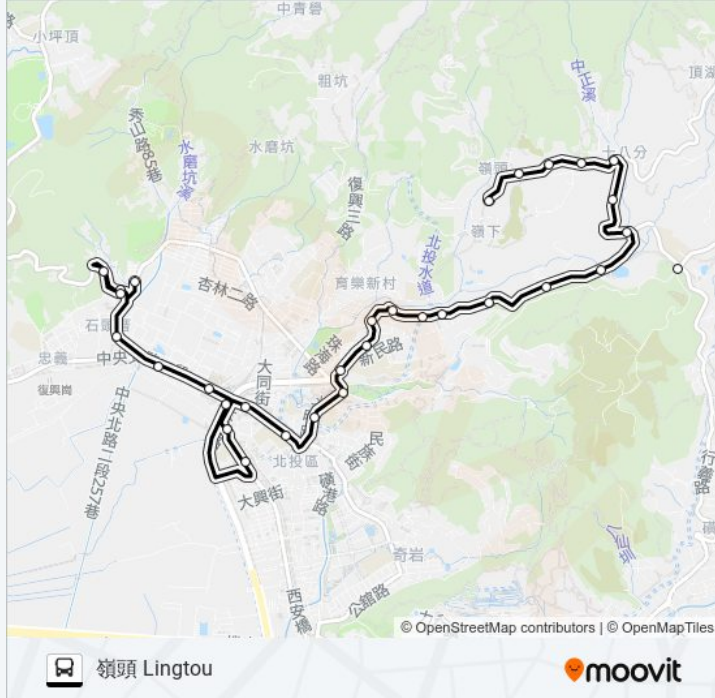

上北投 Shangbeitou

巴士小7經嶺腳珠海路的服务時間表
往嶺頭 Lingtou方向的時間表

星期日	05:40 - 23:00
星期一	05:40 - 23:00
星期二	05:40 - 23:00
星期三	05:40 - 23:00
星期四	05:40 - 23:00
星期五	05:40 - 23:00
星期六	05:40 - 23:00

巴士小7經嶺腳珠海路的資訊

方向: 嶺頭 Lingtou

站點數量: 31

行車時間: 21 分

途經車站:

泉源別墅 Quanyuan Bieshu

彌陀寺(硫磺谷) Mituo Temple (Sulfur Valley)

惇敘工商(泉源) Dunxu High School Of Industry And Commerce

大同之家 Datong House

十八份福德宮 Shibafeng Fude Temple

泉源3號橋 Quanyuan 3rd Bridge

中正山登山口 Zhongzhengshan Hiking Trail

十八份埔 Shibafenpu

張公聖君廟 Zhanggongshengjun Temple

嶺頭 Lingtou

方向: 致遠新村 Zhiyuan New Village

29 站

[查看服務時間表](#)