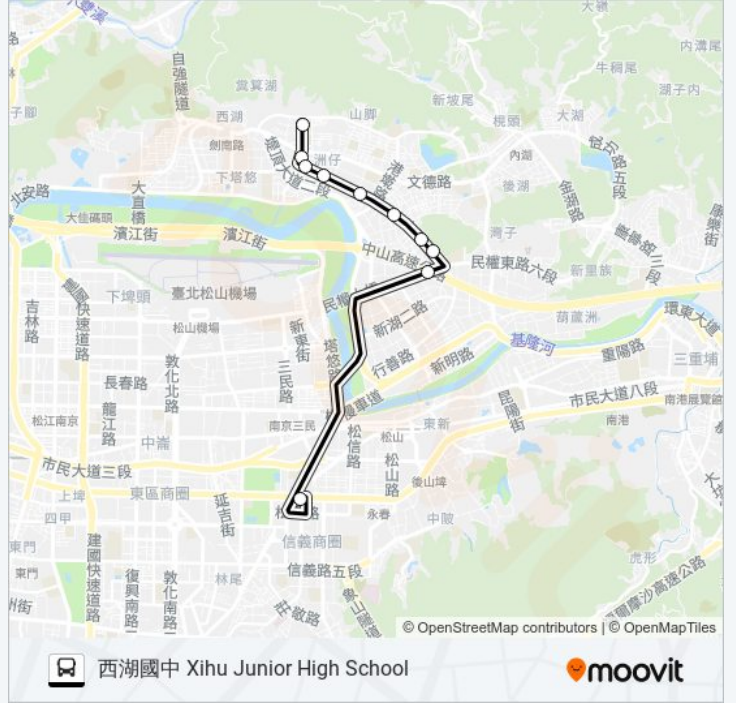

## 方向: 西湖國中 Xihu Junior High School

10 站

[查看服務時間表](#)

捷運市政府站 Mrt Taipei City Hall Sta.

時報廣場 China Times Daily News Square

麗寶大樓 Libao Building

公館山 Gongguanshan

瑞光路 Ruiguang Rd.

瑞光港墘路口 Ruiguang &Gangqian Roads

仁寶大樓 Renbao Bldg.

基湖路口 Jihu Rd. Entrance

內湖基湖路口 Neihu And Jihu Intersection

西湖國中 Xihu Junior High School

## 巴士內科20(捷市政府-內科)的服務時間表

往西湖國中 Xihu Junior High School 方向的時間表

星期日	無服務
星期一	07:45 - 09:05
星期二	07:45 - 09:05
星期三	07:45 - 09:05
星期四	07:45 - 09:05
星期五	07:45 - 09:05
星期六	無服務

## 巴士內科20(捷市政府-內科)的資訊

方向: 西湖國中 Xihu Junior High School

站點數量: 10

行車時間: 13 分

途經車站:

你可以在moovitapp.com下載巴士內科20(捷市政府-內科)的PDF服務時間表和線路圖。使用Moovit 應用程式查詢台北的巴士到站時間、列車時刻表以及公共交通出行指南。

© 2024 Moovit - 保留所有權利