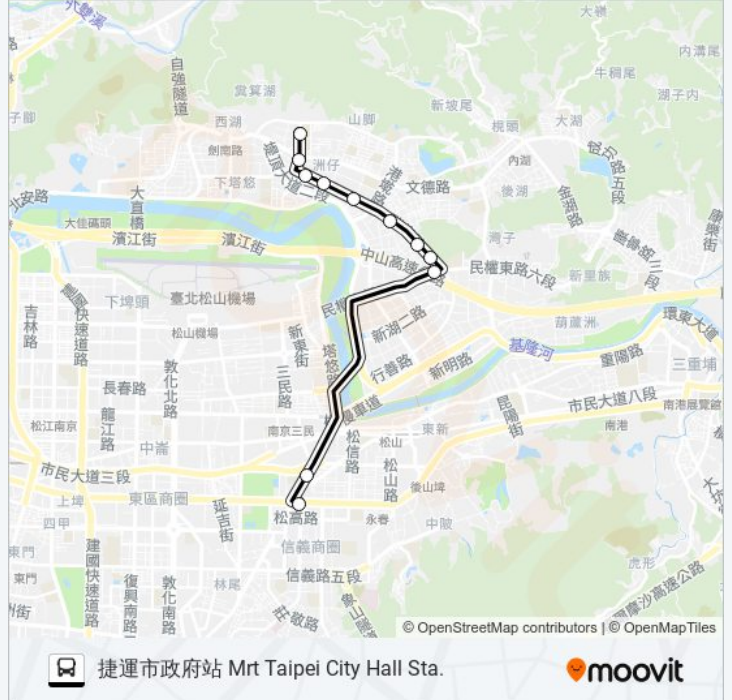

瑞光路 Ruiguang Rd.

公館山 Gongguanshan

麗寶大樓 Libao Building

時報廣場 China Times Daily News Square

松山高中(基隆路) Songshan High School (Keelung Rd.)

捷運市政府站 Mrt Taipei City Hall Sta.

## 巴士內科20(捷市政府-內科)的服務時間表

往捷運市政府站 Mrt Taipei City Hall Sta.方向的時間表

星期日	無服務
星期一	17:45 - 18:00
星期二	17:45 - 18:00
星期三	17:45 - 18:00
星期四	17:45 - 18:00
星期五	17:45 - 18:00
星期六	無服務

## 巴士內科20(捷市政府-內科)的資訊

方向: 捷運市政府站 Mrt Taipei City Hall Sta.

站點數量: 11

行車時間: 13 分

途經車站:

## 方向: 西湖國中 Xihu Junior High School

10 站

[查看服務時間表](#)

捷運市政府站 Mrt Taipei City Hall Sta.

時報廣場 China Times Daily News Square

麗寶大樓 Libao Building

公館山 Gongguanshan

瑞光路 Ruiguang Rd.