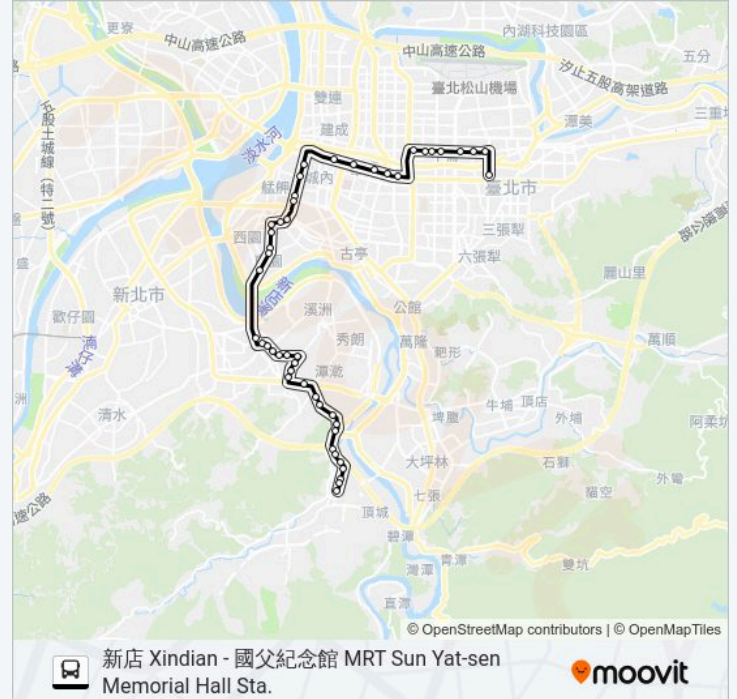

雙和里 Shuanghe Li

安和路口 Anhe Rd. Entrance

景新街口 Jingxin St. Entrance

捷運景安站 Mrt Jingan Sta.

中和教會 Zhonghe Church

景新街 Jingxin St.

三介廟 Sanjie Temple

新和國小 Xinhe Elementary School

輕軌新和國小站(水工大樓) Lrt Xinhe Elementary School Sta.(Hydraulic Building)

安和里 Anhe Li

陽光運動公園(新店花市) Yangguang Park (Xindian Flower Market)

安和路二段 Anhe Rd. Sec. 2

石頭厝 Shitoucuo

輕軌陽光運動公園站 Lrt Sunshine Sports Park Sta.

光華街口 Guanghua St. Intersection

十四份 Shisifen

及人中學 Chi Jen High School

方向: 捷運國父紀念館站(忠孝) Mrt Sun Yat-Sen Memorial Hall Sta. (Zhongxiao)

54 站

[查看服務時間表](#)

- 及人中學 Chi Jen High School
- 十四份 Shisifen
- 光華街口 Guanghua St. Intersection
- 輕軌陽光運動公園站 Lrt Sunshine Sports Park Sta.
- 石頭厝 Shitoucuo
- 安和路二段 Anhe Rd. Sec. 2
- 陽光運動公園(新店花市) Yangguang Park (Xindian Flower Market)
- 安和里 Anhe Li
- 輕軌新和國小站(水工大樓) Lrt Xinhe Elementary School Sta.(Hydraulic Building)
- 新和國小 Xinhe Elementary School
- 三介廟 Sanjie Temple
- 景新街 Jingxin St.
- 南勢角(景平路) Nanshijiao(Jingping Rd.)
- 中和教會 Zhonghe Church
- 捷運景安站 Mrt Jingan Sta.
- 景新街口 Jingxin St. Entrance
- 安和路口 Anhe Rd. Entrance
- 雙和里 Shuanghe Li
- 南山高中 Nanshan High School
- 中和派出所 Zhonghe Police Station
- 中和廟口 Zhonghe Temple Entrance
- 中和農會(中和路) Zhonghe Farmers Association(Zhonghe Rd.)
- 一江新村 Yijiang New Village
- 華中橋 Huazhong Bridge
- 果菜市場 Wholesale Fruit And Vegetable Market
- 萬大國小 Wanda Elementary School
- 德昌街口 Dechang St. Entrance