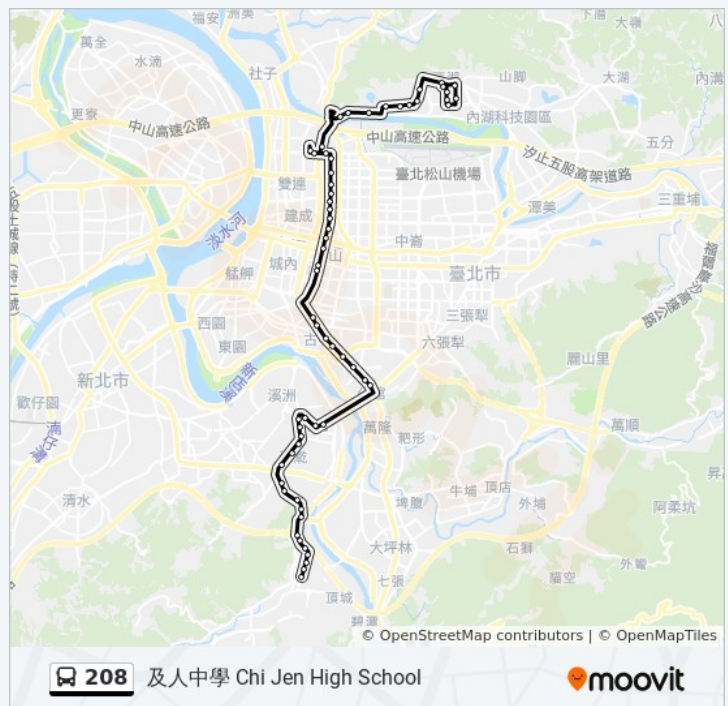

方向: 捷運劍南路站(植福) Mrt Jiannan Rd. Station (Zhifu)

65 站

[查看服務時間表](#)

及人中學 Chi Jen High School

1 安和路二段, Heping Township

十四份 Shisifen

8 3 號 安和路二段, Heping Township

光華街口 Guanghua St. Intersection

1 1 8 號 安和路二段, Heping Township

柴埕里 Chaicheng Li

安和路二段, Heping Township

石頭厝 Shitoucuo

1 6 3 號 安和路二段, Heping Township

安和路二段 Anhe Rd. Sec. 2

2 2 0 安和路二段, Heping Township

陽光運動公園(新店花市) Yangguang Park (Xindian Flower Market)

2 3 2 號 安和路二段, Chung-ho

安和里 Anhe Li

2 9 安和路三段, Chung-ho

真光教養院 Zhenguang Home For the Disabled

7 6 號 安和路三段, Chung-ho

新和國小 Xinhe Elementary School

1 2 9 號 安和路三段, Chung-ho

三介廟 Sanjie Temple

4 3 8 號 景新街, Chung-ho

景新街 Jingxin St.

3 9 3 號 景新街, Chung-ho

智光商職 Chih-Kuang Senior Commercial & Industrial Vocational High School

6 4 號 中正路, Chung-ho

中興二村 Zhongxing Village 2

1 5 0 號 中正路, Chung-ho

中興新村 Zhongxing New Village

2 4 8 號 中正路, Chung-ho

得和路口 Dehe Rd. Entrance

3 4 8 號 中正路, Chung-ho

永和國小 Yonghe Elementary School

4 4 6 號 中正路, Taipei

巴士208的服務時間表

往捷運劍南路站(植福) Mrt Jiannan Rd. Station (Zhifu)方向的時間表

星期日	06:00 - 22:00
星期一	05:30 - 22:30
星期二	05:30 - 22:30
星期三	05:30 - 22:30
星期四	05:30 - 22:30
星期五	05:30 - 22:30
星期六	06:00 - 22:00

巴士208的資訊

方向: 捷運劍南路站(植福) Mrt Jiannan Rd. Station (Zhifu)

站點數量: 65

行車時間: 60 分

途經車站: