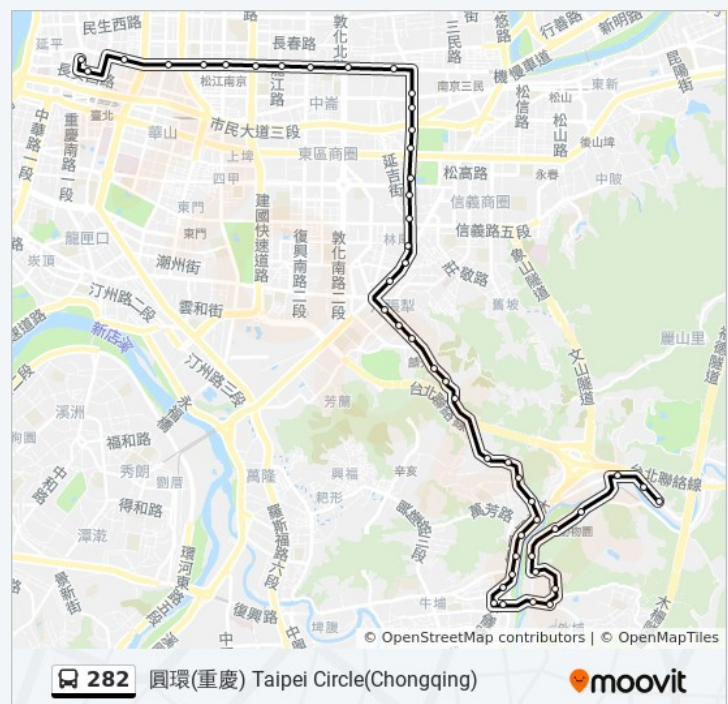

## 巴士282的資訊

方向: 富德 Fude

站點數量: 48

行車時間: 49 分

途經車站:

三興國小(臨江街觀光夜市) Sanxing Elementary School(Linjiang St. Night Market)

142之2 基隆路二段, Taipei

喬治商職 George Vocational High School Of Taipei