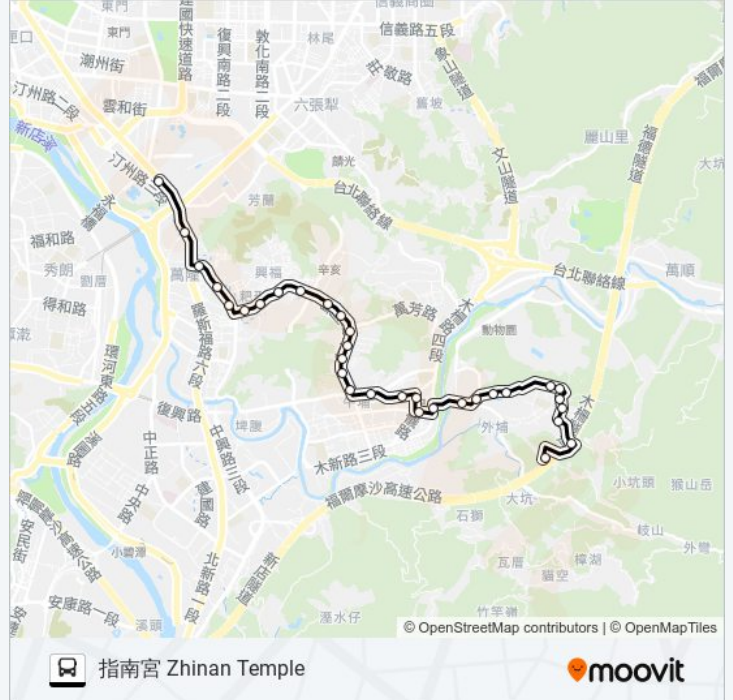

途經車站:

永安街 Yongan St.

指南路口 Zhinan Rd. Entrance

政大 National Chengchi U.

政大一 National Chengchi U. 1

指南山莊 Zhinan Shanzhuang

國關中心 the Institute Of International Relations

貓纜動物園南站 Maokong Gondola Taipei Zoo Station

政大清境社區 National Chengchi U. Qingjing Community

綠野山莊 Greenfield Shanzhuang

棲霞山莊 Qixia Shanzhuang

政大御花園 Zhengda Yuhuayuan

猴山坑 Houshankeng

指南宮 Zhinan Temple

方向: 臺大 National Taiwan U.

35 站

[查看服務時間表](#)

指南宮 Zhinan Temple

猴山坑 Houshankeng

政大御花園 Zhengda Yuhuayuan

棲霞山莊 Qixia Shanzhuang

綠野山莊 Greenfield Shanzhuang

政大清境社區 National Chengchi U. Qingjing Community

國關中心 the Institute Of International Relations