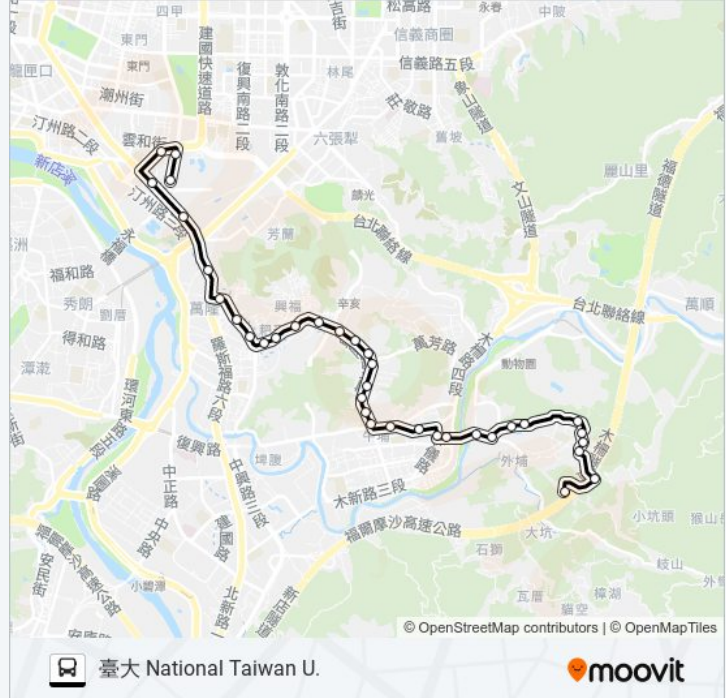

馬明潭(再興中學) Mamingtan (Zaixing High School)

興隆山莊 Xinglong Shanzhuang

海巡署一 Coast Guard Administration 1

海巡署 Coast Guard Administration

文山運動中心(興隆) Wenshan Sports Center (Xinglong)

臺灣警察專科學校 Taiwan Police College

捷運萬芳醫院站 Mrt Wanfang Hospital Sta.

中國科技大學(興隆) China University Of Technology (Xinglong)

興隆國小 Xinglong Elementary School

興德國小 Xingde Elementary School

興隆市場 Xinglong Market

靜心高中 Chingshin Academy

憲光公寓 Xianguang Apartment

景明街口 Jingming St. Entrance

武功國小(興隆) Changan Elementary School (Xinglong)

師大分部 National Taiwan Normal University Branch

捷運公館站 Mrt Gongguan Sta.

台電大樓 Taipower Building

溫州街口 Wenzhou St. Entrance

臺大綜合體育館 Ntu Sports Center

臺大 National Taiwan U.

你可以在moovitapp.com下載巴士530的PDF服務時間表和線路圖。使用Moovit 應用程式查詢台北的巴士到站時間、列車時刻表以及公共交通出行指南。

© 2024 Moovit - 保留所有權利