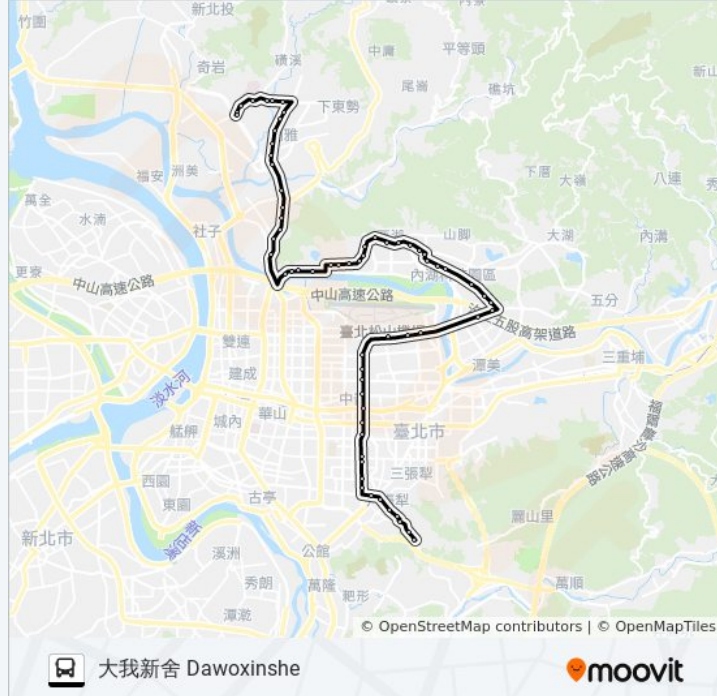

治馨新村 Zhipan New Village

內湖基湖路口 Neihu And Jihu Intersection

基湖路口 Jihu Rd. Entrance

仁寶大樓 Renbao Bldg.

瑞光港墘路口 Ruiguang & Gangqian Intersection

瑞光路 Ruiguang Rd.

公館山 Gongguanshan

麗寶大樓 Libao Building

時報廣場 China Times Daily News Square

民權大橋 Minquan Bridge

三民國小 Sanmin Elementary School

民權國小 Minquan Elementary School

中華航空 China Air Lines

民生敦化路口 Minsheng & Dunhua Intersection

長春敦化路口 Changchun-Dunhua Intersection

臺北小巨蛋 Taipei Arena

八德敦化路口 Bade & Dunhua Intersection

市民敦化路口 Civic Blvd. And Dunhua Intersection

忠孝敦化路口 Zhongxiao-Dunhua Intersection

仁愛敦化路口 Renai And Dunhua Intersection

信義敦化路口 Xinyi & Dunhua Intersection

大安國中 Daan Junior High School