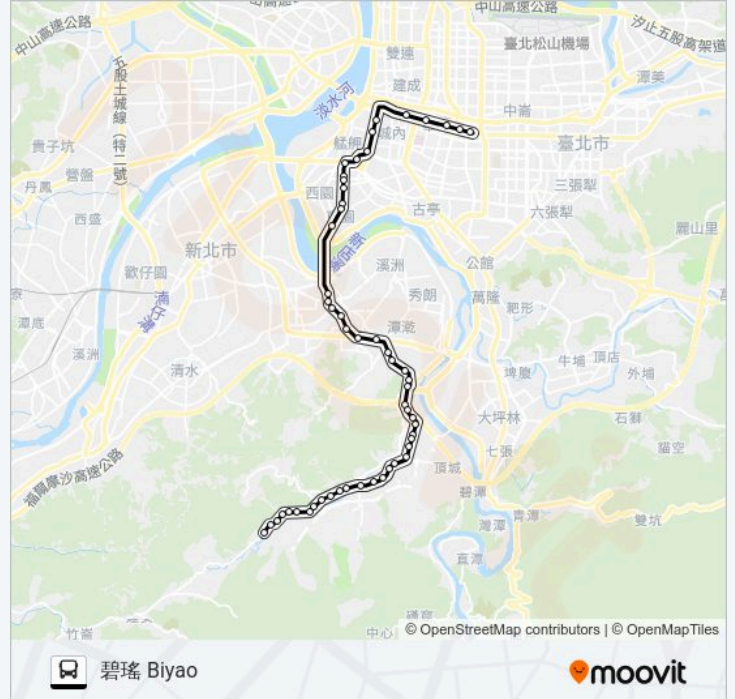

中和區公所(景平路) Zhonghe Dist. Office
(Jingping Rd.)

南華路口 Nanhua Rd. Entrance

捷運景安站(景平路) Mrt Jingan Sta.(Jingping Rd.)

中和教會 Zhonghe Church

景新街 Jingxin St.

三介廟 Sanjie Temple

新和國小 Xinhe Elementary School

安和里 Anhe Li

輕軌新和國小站(水工大樓) Lrt Xinhe Elementary
School Sta.(Hydraulic Building)

陽光運動公園(新店花市) Yangguang Park (Xindian
Flower Market)

安和路二段 Anhe Rd. Sec. 2

石頭厝 Shitoucuo

輕軌陽光運動公園站 Lrt Sunshine Sports Park
Sta.

光華街口 Guanghua St. Intersection

十四份 Shisifen

及人中學 Chi Jen High School

輕軌安康站 Lrt Ankang Sta.

安康派出所 Ankang Police Station

公崙新村(豐榮醫院) Gonglun New Village(Feng
Rong Hospital)

浪漫貴族 Langmanguizu

台北菸廠 Taipei Tobacco Factory

安康車子路口 Ankang Chezi Rd. Intersection

惹仁坑 Yirenkeng

仁康醫院 Jen-Kang Hospital

康樂新村 Kangle New Village

大茅埔 Damaopu

頭城一 Toucheng (I)

頭城 Toucheng

中央印製廠 Central Engraving & Printing Plant

二城 Ercheng