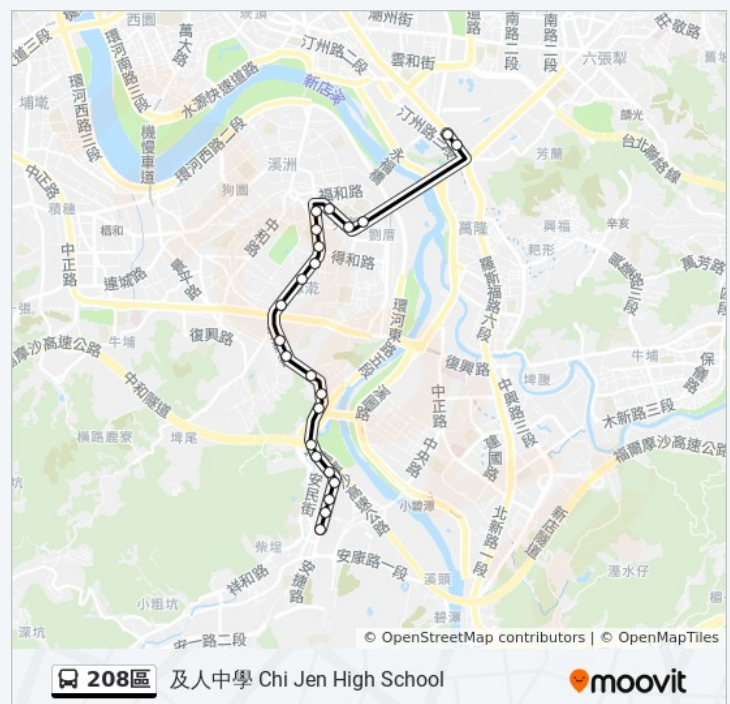

3 4 8 號 中正路, Chung-ho

永和國小 Yonghe Elementary School

4 4 6 號 中正路, Taipei

金銀大廈 Jinyin Building

巴士208區的服務時間表

往臺大 Nat'L Taiwan U.方向的時間表

| | |
|-----|---------------|
| 星期日 | 無服務 |
| 星期一 | 06:10 - 17:10 |
| 星期二 | 06:10 - 17:10 |
| 星期三 | 06:10 - 17:10 |
| 星期四 | 06:10 - 17:10 |
| 星期五 | 06:10 - 17:10 |
| 星期六 | 無服務 |

巴士208區的資訊

方向: 臺大 Nat'L Taiwan U.

站點數量: 27

行車時間: 21 分

途經車站:

5 3 0 號 中正路, Taipei

永利路 Yongli Rd.

4 2 永利路, Taipei