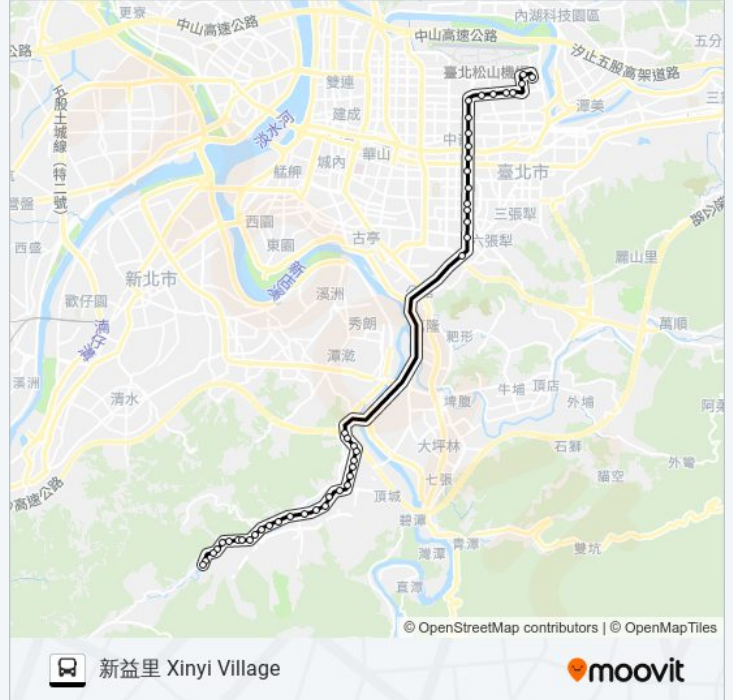

十四份 Shisifen

光華街口 Guanghua St. Intersection

輕軌陽光運動公園站 Lrt Sunshine Sports Park Sta.

石頭厝 Shitoucuo

安和路二段 Anhe Rd. Sec. 2

陽光運動公園(新店花市) Yangguang Park (Xindian Flower Market)

和平高中 Heping High School

敦化和平路口 Dunhua And Heping Intersection

成功國宅 Chenggong Public Housing

大安國中 Daan Junior High School

信義敦化路口 Xinyi & Dunhua Intersection

仁愛國中 Renai Junior High School

安和敦化路口 Anhe And Dunhua Intersection

捷運忠孝敦化站 Mrt Zhongxiao Dunhua Sta.

市民大道口 Civic Boulevard Entrance

市立體育場 Municipal Gymnasium

臺北小巨蛋 Taipei Arena

長庚醫院 Chang-Gung Memorial Hospital

公教住宅 Civil Service Housing

介壽國中 Jieshou Junior High School

聯合二村 Lianhe Village 2

民生社區活動中心 Minsheng Activity Center

廣合新村 Guanghe New Village

三民國小 Sanmin Elementary School

新益里 Xinyi Village

方向: 碧瑤 Biyao

45 站

[查看服務時間表](#)

民生國中 Minsheng Junior High School

新東街口 Xindong St. Entrance

民生社區活動中心 Minsheng Activity Center