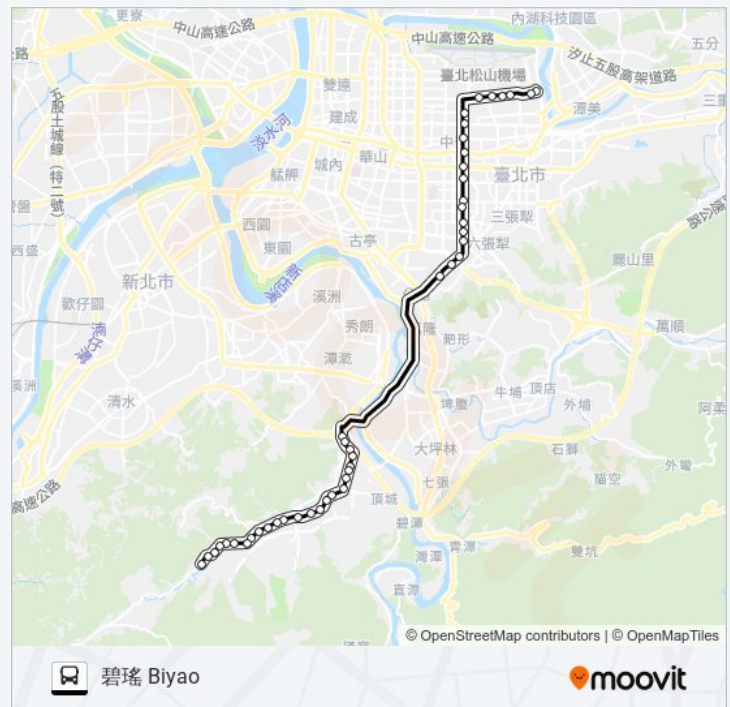

安和路二段 Anhe Rd. Sec. 2

石頭厝 Shitoucuo

輕軌陽光運動公園站 Lrt Sunshine Sports Park Sta.

光華街口 Guanghua St. Intersection

十四份 Shisifen

及人中學 Chi Jen High School

輕軌安康站 Lrt Ankang Sta.

安康派出所 Ankang Police Station

無服務

巴士905副的資訊

方向: 碧瑤 Biyao

站點數量: 45

行車時間: 46 分

途經車站:

仁康醫院 Jen-Kang Hospital

康樂新村 Kangle New Village