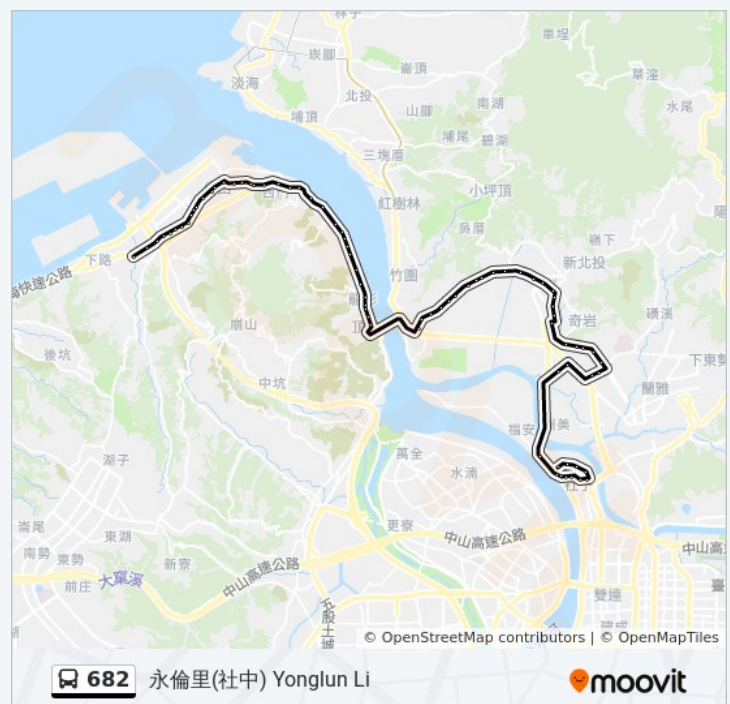

方向: 淡水客運八里站 Pali Station

67 站

[查看服務時間表](#)

永倫里(延平) Yonglun Li(Yanping)

3 8 0 號 延平北路六段, Sanchong

洲美橋 Qiaomei Stop

4 5 8 號 延平北路六段, Sanchong

北投垃圾焚化廠 Beitou Incinerator Compensatory Facilities

立賢路口 Lixian Rd. Entrance

2 3 5 號 承德路七段, Taipei

石牌路 Shipai Rd.

6 8 號 石牌路一段, Taipei

石牌國小 Shipai Elementary School

1 5 4 號 石牌路一段, Taipei

義理街口 Mrt Shipai Sta.

1 0 號 東華街二段, Taipei

陽明交大(東華) Nycu(Donghua)

1 9 號 立農街二段, Taipei

健行新村(東華) Jianxing New Village(Donghua)

8 1 號 致遠三路, Taipei

捷運唎哩岸站一(東華) Mrt Qilian 1

2 9 4 號 東華街二段, Taipei

捷運唎哩岸站二(東華) Mrt Qilian 2

3 5 4 號 東華街二段, Taipei

捷運奇岩站(北投) Mrt Qiyan(Beitou)

489 三合街二段, Taipei

捷運北投站(大興) Mrt Beitou Sta.(Daxing)

6 2 號 大興街, Taipei

中央南路 Zhongyang S. Rd.

4 3 號 中央南路一段, Taipei

北投國小 Beitou Elementary School

2 中央北路一段, Taipei

大業中央北路口 Daye & Zhongyang N. Rd. Entrance

1 8 2 號 中央北路一段, Taipei

文化國小 Wenhua Elementary School

4 1 號 中央北路二段, Taipei

復興崗 Fuxinggang

7 2 號 中央北路二段, Taipei

巴士682的服務時間表

往淡水客運八里站 Pali Station 方向的時間表

星期日	07:00 - 20:00
星期一	06:20 - 20:30
星期二	06:20 - 20:30
星期三	06:20 - 20:30
星期四	06:20 - 20:30
星期五	06:20 - 20:30
星期六	07:00 - 20:00

巴士682的資訊

方向: 淡水客運八里站 Pali Station

站點數量: 67

行車時間: 64 分

途經車站: