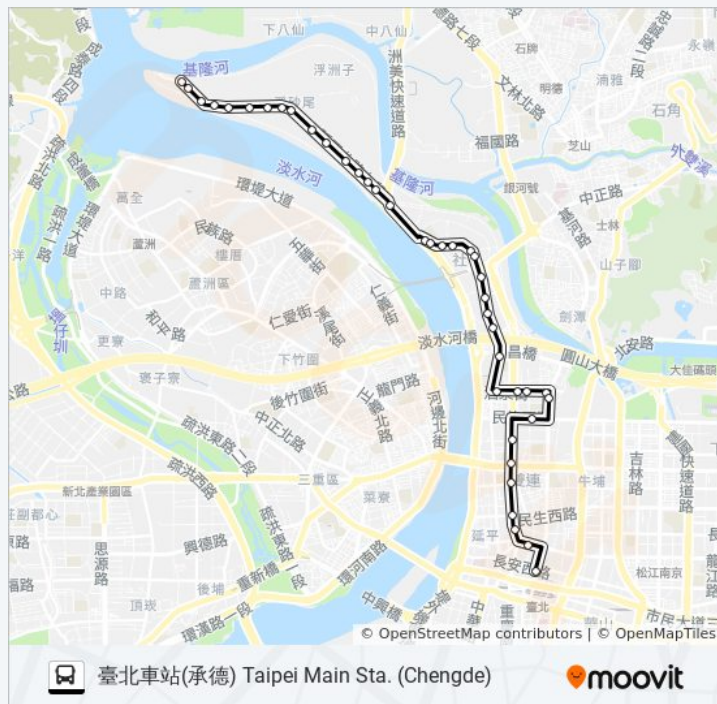

庫倫街口 Kulun St. Entrance

蘭州國中 Lanzhou Junior High School

昌吉重慶路口 Changji & Chongqing Roads

捷運大橋頭站 Mrt Daqiaotou Sta.

涼州重慶路口 Liangzhou Chongqing Road Intersection

民生重慶路口 Minsheng & Chongqing Roads

朝陽公園(鈕釦街) Zhaoyang Park(Button St.)

圓環(南京) Taipei Circle(Nanjing)

巴士215的資訊

方向: 臺北車站(承德) Taipei Main Sta. (Chengde)

站點數量: 40

行車時間: 33 分

途經車站:

你可以在moovitapp.com下載巴士215的PDF服務時間表和線路圖。使用 [Moovit 應用程式](#) 查詢台北的巴士到站時間、列車時刻表以及公共交通出行指南。

[關於Moovit](#) · [MaaS解決方案](#) · [城市列表](#) · [Moovit社群](#)

© 2024 Moovit - 保留所有權利

查看實時到站時間