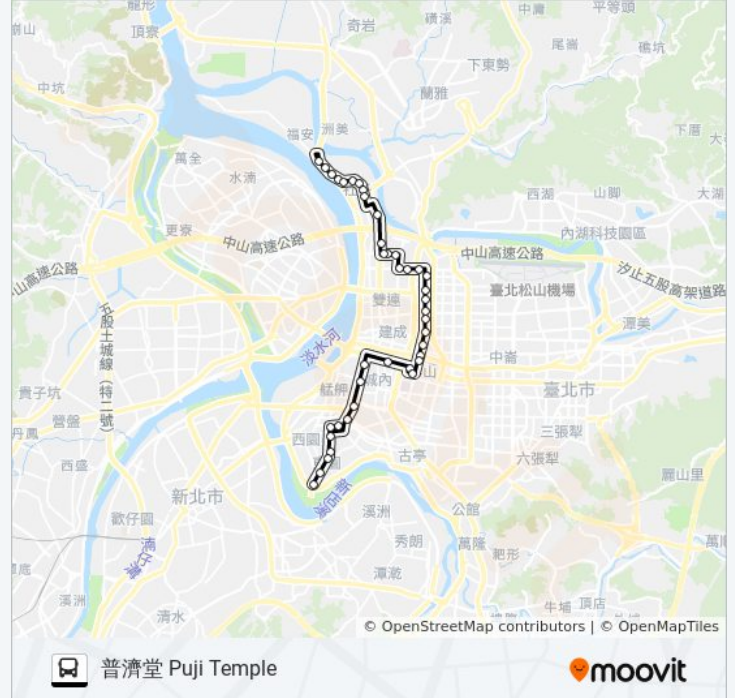

途經車站:

景福宮 Jingfu Temple

大同大學 Tatung U.

花博公園 Taipei Expo Park

民族承德路口 Minzu And Chengde Intersection

庫倫街 Kulun St. Entrance

大龍峒保安宮 Dalongtong Baoan Temple

酒泉重慶路口 Jiuquan And Chongqing Intersection

啟聰學校 Taipei School For the Hearing Impaired

士林簡易庭 Shilin Small Claims Court

葫蘆寺(葫蘆里) Hulu Temple (Hulu Village)

社子市場 Shezi Market

社園里 Sheyuan Li

社子派出所 Shezi Police Substation

永倫里(南) Yonoglun Villiage (South)

社子國小 Shezi Elementary School

永倫里(延平) Yonglun Li(Yanping)

洲美橋 Zhoumei Bridge

普濟堂 Puji Temple

方向: 華中河濱公園 Huazhong Riverside Park

41 站

[查看服務時間表](#)

普濟堂 Puji Temple