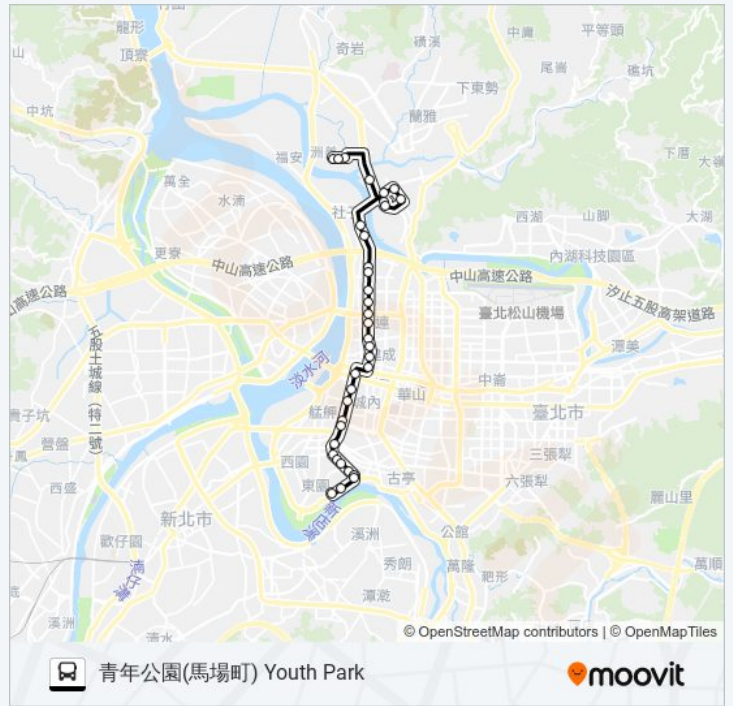

涼州重慶路口 Liangzhou Chongqing Road Intersection

民生重慶路口 Minsheng & Chongqing Roads

朝陽公園(鈕釦街) Zhaoyang Park(Button St.)

圓環(重慶) Yuanhuan

後車站 Old Taipei Railway Sta.

捷運北門站 Mrt Beimen Station

中華路北站 Zhonghua Rd. N. Stop

捷運西門站 Mrt Ximen Station

小南門 Xiaonanmen

聯合醫院和平院區 Tcuh, Heping Branch

大埔街 Dapu St.

廈安里 Shaan Village

南機場公寓 Nanjichang Apartment

中華南海路口 Zhonghua And Nanhai Intersection

國興路口 Guoxing Rd. Entrance

古亭國中 Guting Junior High School

萬華醫院 Wanhua Hospital

青年公園(交通教學區) Youth Park (Traffic Teaching Area)

青年公園(馬場町) Youth Park

你可以在moovitapp.com下載巴士250的PDF服務時間表和線路圖。使用Moovit 應用程式查詢台北的巴士到站時間、列車時刻表以及公共交通出行指南。

© 2024 Moovit - 保留所有權利