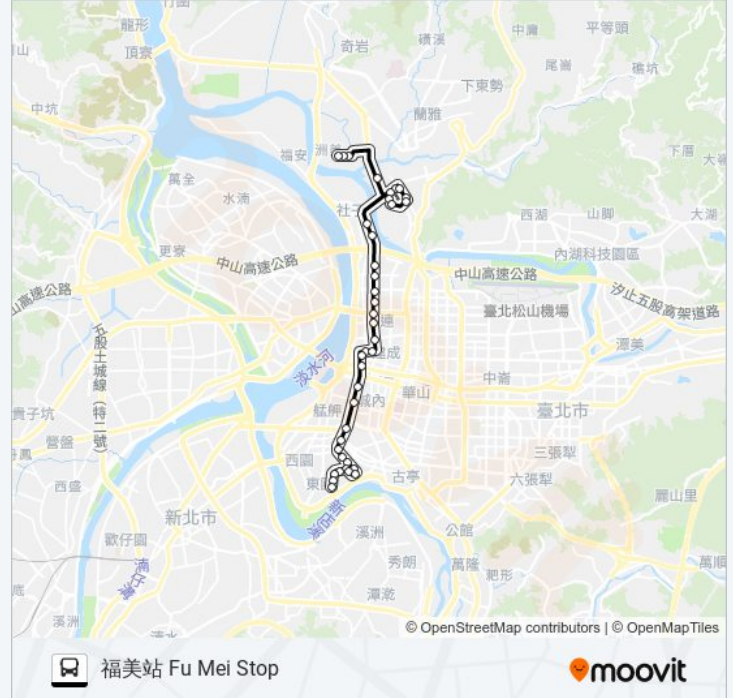

## 巴士250的資訊

方向: 福美站 Fu Mei Stop

站點數量: 39

行車時間: 30 分

途經車站:

## Intersection

捷運大橋頭站 Mrt Daqiaotou Sta.

昌吉重慶路口 Changji & Chongqing Roads

民族重慶路口 Minzu And Chongqing Intersection

酒泉重慶路口 Jiuquan And Chongqing Intersection

啟聰學校 Taipei School For the Hearing Impaired

士林簡易庭 Shilin Small Claims Court

葫東重慶路口 Hudong & Chongqing Roads

陽明高中 Yangming High School

士林區行政中心(中正) Shilin Admin. Center

士林區行政中心(基河) Shilin Admin. Center

公教住宅 Civil Service Housing

大南路口 Danan Rd. Entrance

後港里 Hougang Village

福港街 Fugang St.

士林監理站 Shilin Motor Vehicles Office

福美承平路口 Fumei Chengping Intersection

三王宮 Sanwang Temple

福美站 Fu Mei Stop