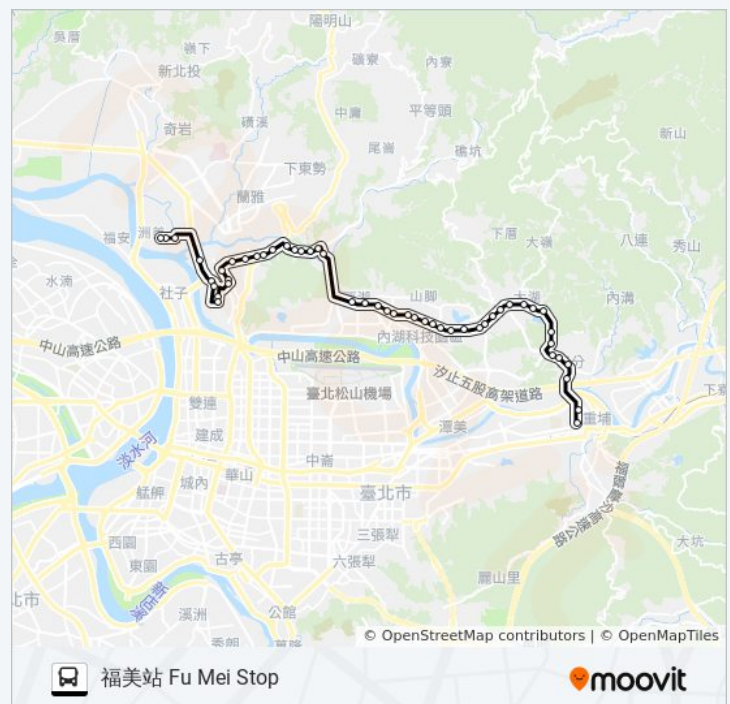

西湖圖書館(湖光教會) Xihu Library (Huguang Church)

捷運港墘站(內湖高工) Mrt Gangqian Station (Neihu Vocational High School)

麗山國中 Lishan Jr. High School

巴士683的服務時間表

往福美站 Fu Mei Stop方向的時間表

星期日	無服務
星期一	06:30 - 17:20
星期二	06:30 - 17:20
星期三	06:30 - 17:20
星期四	06:30 - 17:20
星期五	06:30 - 17:20
星期六	無服務

巴士683的資訊

方向: 福美站 Fu Mei Stop

站點數量: 50

行車時間: 49 分

途經車站:

麗山街 Lishan St.

恕德家商 Shude High School Of Commerce And Home Economics

捷運西湖站 Mrt Xihu Station