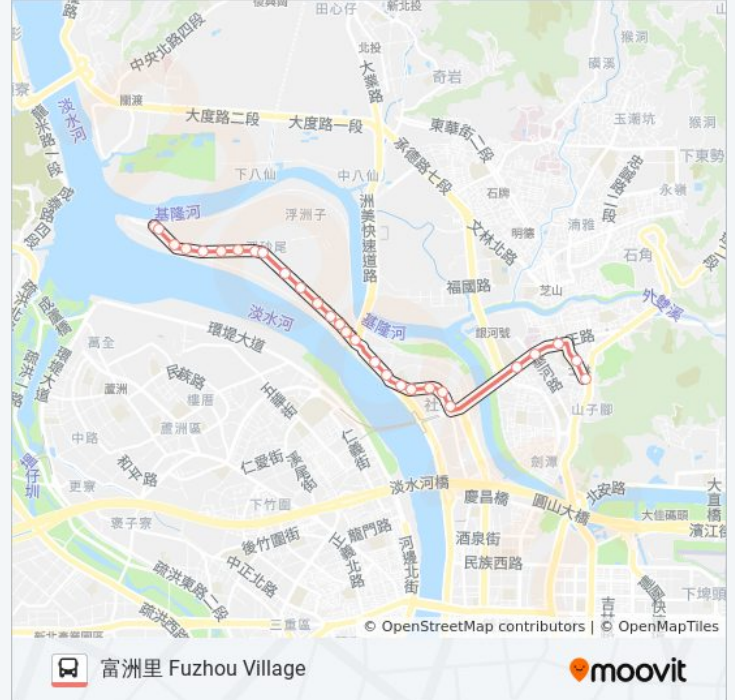

途經車站:

建安新村 Jianan New Village

下溪沙尾 Xiaksi Shawei

威靈廟 Weiling Temple

富洲里九段 Fuzhou Village Sec. 9

浮線 Fuxian

台北海大 Taipei University Of Maritime Technology

富洲里 Fuzhou Village

方向: 捷運劍潭站(北藝中心) Mrt Jiantan Sta. (Taipei Performing Arts Center)

31 站

[查看服務時間表](#)

富洲里 Fuzhou Village

台北海大 Taipei University Of Maritime Technology

浮線 Fuxian

富洲里九段 Fuzhou Village Sec. 9

威靈廟 Weiling Temple