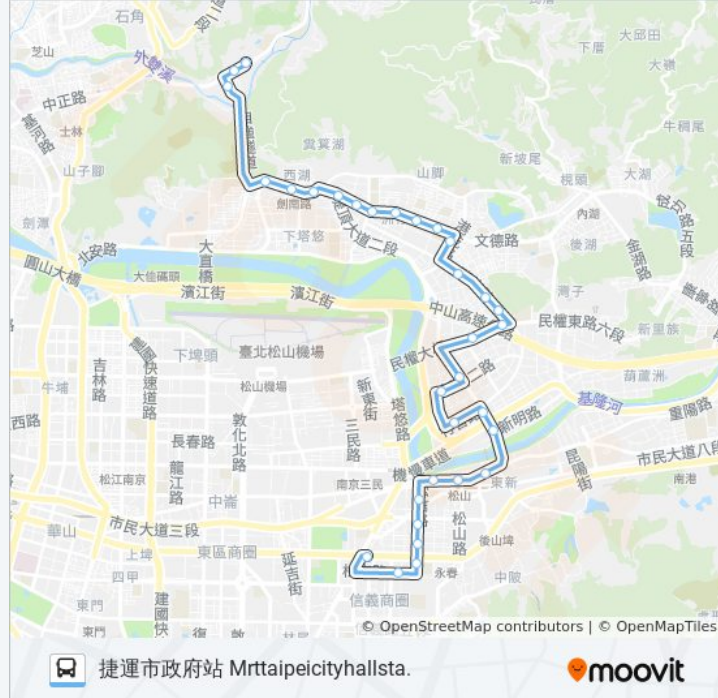

## 巴士藍7副的資訊

方向: 捷運市政府站 Mrttaipeicityhallsta.

站點數量: 33

行車時間: 36 分

途經車站:

新湖民善街口(一) Xinqu And Minshan Intersection (1)

行善路 Xingshan Rd.

潭美國小(舊宗) Tanmei Elementary School (Jiuzong)

週美里一 Zhoumei Village 1

玉成里 Yucheng Village

松山車站(八德) Songshan Rail Station

松山農會 Songshan Farmers Association

雅祥公園 Yaxiang Park

永吉松信路口 Yongji And Songxin Intersection

富台公園 Futai Park

市立工農(正門) Songshan High School Of Agriculture And Industry

## 方向: 故宮博物院 National Palace Museum

30 站

[查看服務時間表](#)

富台公園 Futai Park

永吉松信路口 Yongji And Songxin Intersection

雅祥公園 Yaxiang Park

松山農會 Songshan Farmers Association

松山車站(八德) Songshan Rail Sta.(Bade)

## 巴士藍7副的資訊

方向: 故宮博物院 National Palace Museum

站點數量: 30

行車時間: 33 分

途經車站:

時報廣場 China Times Daily News Square

麗寶大樓 Libao Building

公館山 Gongguanshan