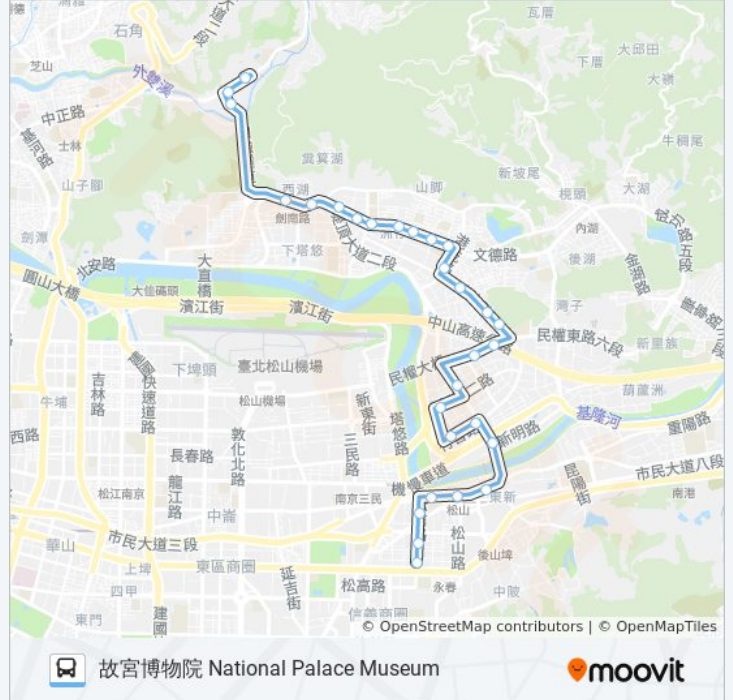

## 巴士藍7副的資訊

方向: 故宮博物院 National Palace Museum

站點數量: 30

行車時間: 33 分

途經車站:

時報廣場 China Times Daily News Square

麗寶大樓 Libao Building

公館山 Gongguanshan

瑞光路 Ruiguang Rd.

內湖運動中心 Neihu Sports Center

捷運港墘站(內湖高工) Mrt Gangqian Station  
(Neihu Vocational High School)

麗山國中 Lishan Jr. High School

麗山街 Lishan St.

恕德家商 Shude High School Of Commerce And  
Home Economics

捷運西湖站 Mrt Xihu Station

治馨新村 Zhipan New Village

文湖國小 Wenu Elementary School

美麗華 Miramar

捷運劍南路站 Mrt Jiannan Rd. Station

外雙溪(故宮) Waishuangxi(Gugong)

外雙溪(至善) Waishuangxi(Zhishan)

故宮博物院 National Palace Museum