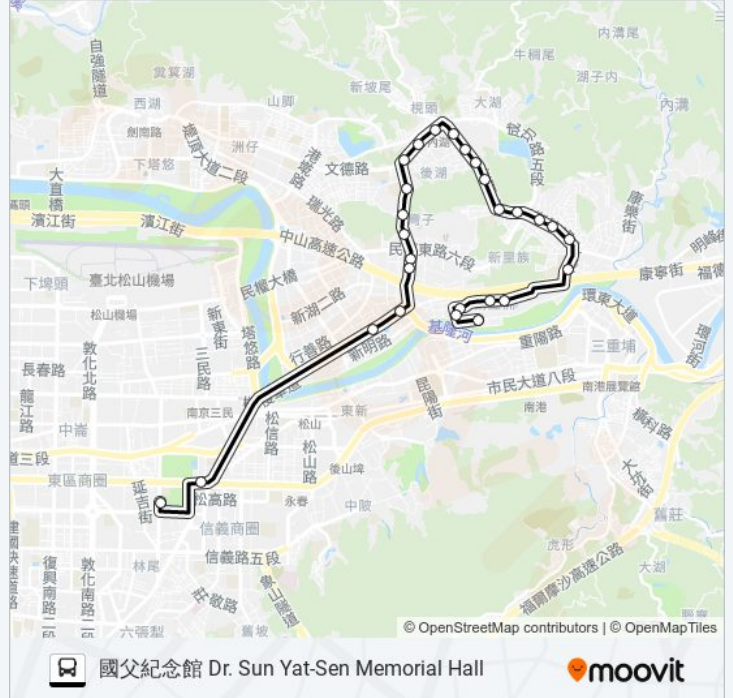

巴士240直的服務時間表

往國父紀念館 Dr. Sun Yat-Sen Memorial Hall方向的時間表

星期日	無服務
星期一	07:10
星期二	07:10
星期三	07:10
星期四	07:10
星期五	07:10
星期六	無服務

巴士240直的資訊

方向: 國父紀念館 Dr. Sun Yat-Sen Memorial Hall

站點數量: 27

行車時間: 30 分

途經車站:

將軍嶺 Jiangjun Ling

國防醫學中心 National Defense Medical Center

湖興 Huxing

上灣仔 Shangwanzi

南京金莊路口 Nanjing & Jinzhuang Intersection

潭美公園 Tan-Mei Park

聯合報 United Daily News

國父紀念館 Dr. Sun Yat-Sen Memorial Hall

方向: 潭美安康路口(威剛科技) Tan-Mei Ankang Intersection (Adata Technology)

28 站

[查看服務時間表](#)

捷運國父紀念館站(忠孝) Mrt Sun Yat-Sen Memorial Hall Sta. (Zhongxiao)

聯合報 United Daily News

潭美公園 Tan-Mei Park

上灣仔 Shangwanzi

湖興 Huxing