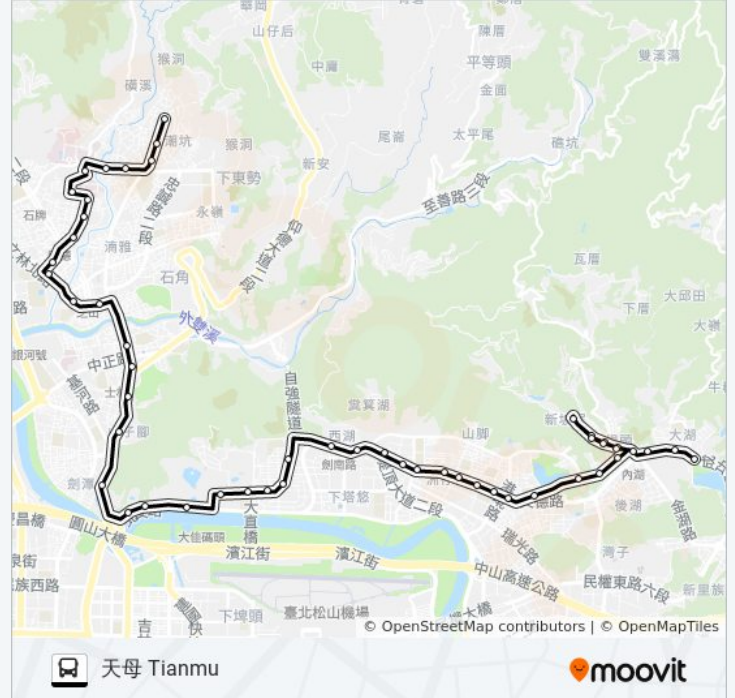

中正高中 Zhongzheng High School

明德國中 Mingde Junior High School

明德路 Mingde Rd.

奎山國中 Kuishan Junior High School

明德路267巷 Mingde Rd. 267th. Lane

宏國新村 Hongguo New Village

振興醫院 Cheng Hsin Medical Center

齊賢華廈 Qixian Mansion

齊福華廈 Qifu Mansion

天母廣場 Tianmu Square

天母新村 Tianmu New Village

天母 Tianmu

方向: 捷運大湖公園站 Mrt Dahu Park Sta.

56 站

[查看服務時間表](#)

天母 Tianmu