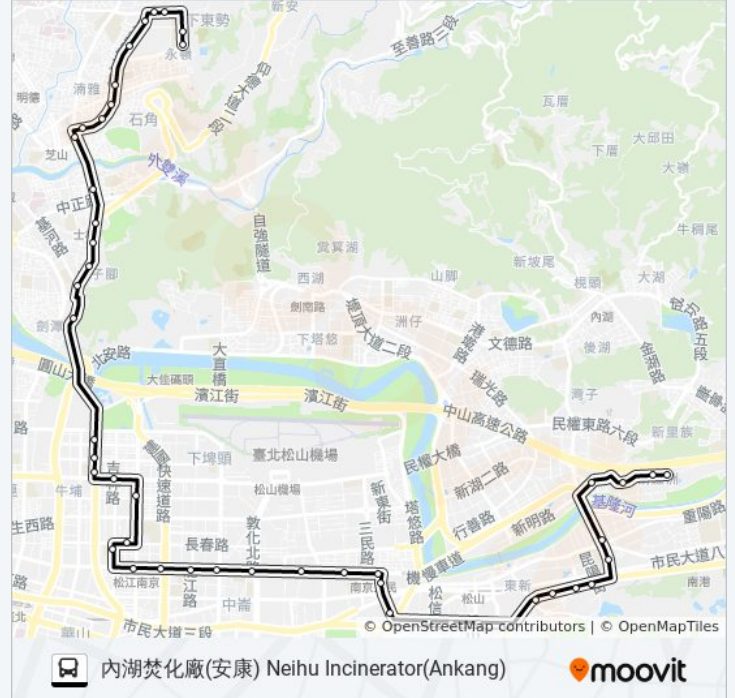

南京寧安街口 Nanjing & Ningan Intersection

南京三民路口 Nanjing & Sanmin Intersection

南京公寓(捷運南京三民) Nanjing Apartment (Mrt Nanjing Sanmin Sta.)

東興路一 Dongxing Rd. 1

東興路 Dongxing Rd.

興雅國小 Xingya Elementary School

國民住宅 Public Housing

永吉松山路口 Yongji And Songshan Intersection

捷運後山埤站(永吉) Mrt Houshanpi Sta. (Yongji)

聯合醫院忠孝院區 Tcuh, Zhongxiao Branch

國華新村 Guohua New Village

陸軍後勤指揮部 Army Logistics Command

捷運昆陽站 Mrt Kunyang

南港高中 Nangang High School

南港分局(向陽) Nangang Police Dist. (Xiangyang)

石潭公園 Shitan Park

蘆洲里 Luzhou Village

安康路 Ankang Rd.

內湖焚化廠(安康) Neihu Incinerator (Ankang)

方向: 士東路353巷 Shidong Rd.

47站

[查看服務時間表](#)