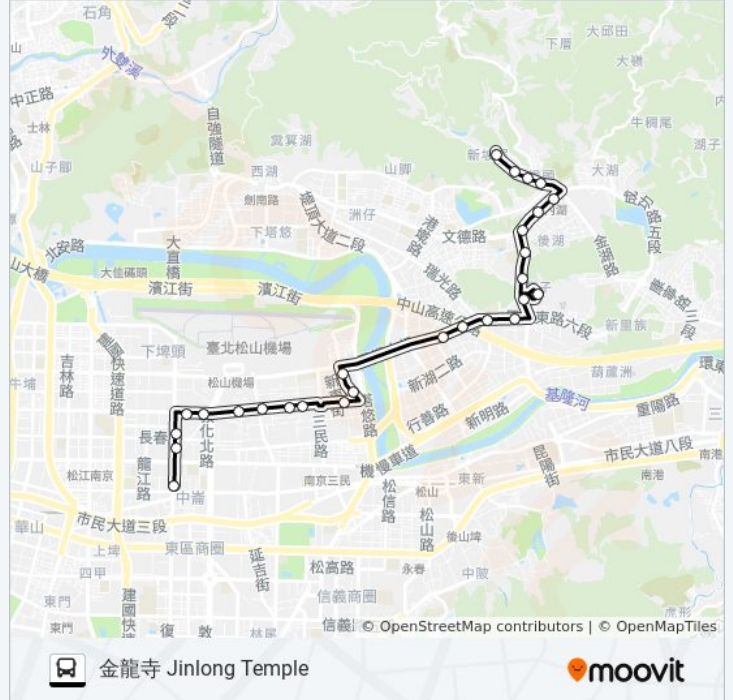

巴士521經三總的資訊

方向: 金龍寺 Jinlong Temple

站點數量: 27

行車時間: 28 分

途經車站:

將軍嶺 Jiangjun Ling

方濟中學 St. Francis High School

成功路三段 Chenggong Rd. Sec. 3

湖光市場 Huguang Market

捷運內湖站 Mrt Neihu Sta.

貿商三村 Maoshang Village 3

碧山岩 Bishanyan

金龍隧道口 Jinlong Tunnel Entrance

金龍寺 Jinlong Temple

你可以在moovitapp.com下載巴士521經三總的PDF服務時間表和線路圖。使用[Moovit 應用程式](#)查詢台北的巴士到站時間、列車時刻表以及公共交通出行指南。