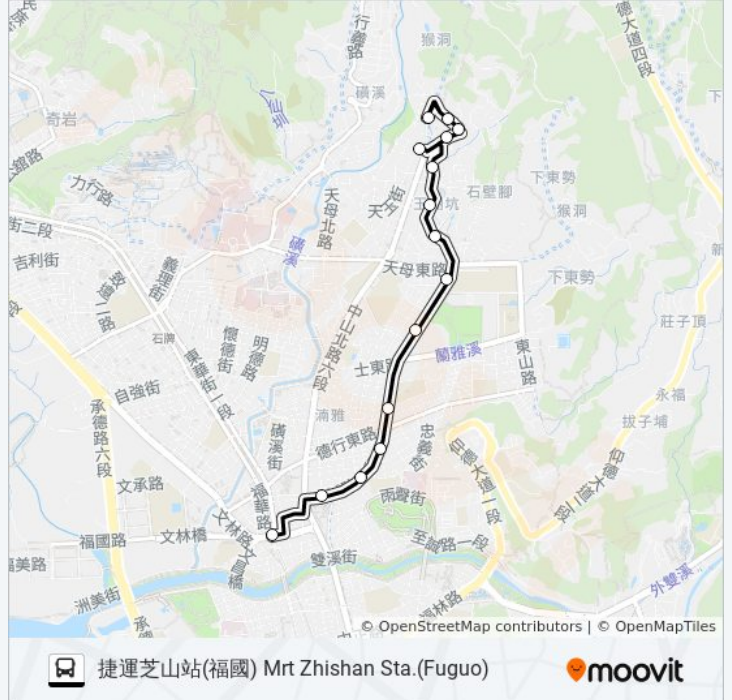

## 方向: 捷運芝山站(福國) Mrt Zhishan Sta. (Fuguo)

15 站

[查看服務時間表](#)

- 天母圓環 Tianmu Circle
- 中銀山莊 Chungying Shanzhuang
- 水管路 Shuiguan Rd.
- 天母里 Tianmu Village
- 天和里 Tianha Village
- 天母圖書館 Tianmu Library
- 東和公園 Dongha Park
- 天和公園 Tianshan Li
- 市立臺北特教學校 Taipei Municipal School Of Special Education
- 天母棒球場(忠誠) Tianmu Baseball Stadium (Zhongcheng)
- 蘭雅國中 Lanya Junior High School
- 蘭雅新城 Lanya New Village
- 雨農國小 Yunong Elementary School
- 忠誠公園 Zhongcheng Park
- 捷運芝山站(福國) Mrt Zhishan Sta. (Fuguo)

## 巴士市民小巴16的服務時間表

往捷運芝山站(福國) Mrt Zhishan Sta. (Fuguo)方向的時間表

星期日	06:30 - 21:00
星期一	06:00 - 21:00
星期二	06:00 - 21:00
星期三	06:00 - 21:00
星期四	06:00 - 21:00
星期五	06:00 - 21:00
星期六	06:30 - 21:00

## 巴士市民小巴16的資訊

方向: 捷運芝山站(福國) Mrt Zhishan Sta. (Fuguo)

站點數量: 15

行車時間: 12 分

途經車站:

你可以在moovitapp.com下載巴士市民小巴16的PDF服務時間表和線路圖。  
使用[Moovit 應用程式](#)查詢台北的巴士到站時間、列車時刻表以及公共交通出行指南。

[關於Moovit](#) · [MaaS解決方案](#) · [城市列表](#) · [Moovit社群](#)

© 2024 Moovit - 保留所有權利