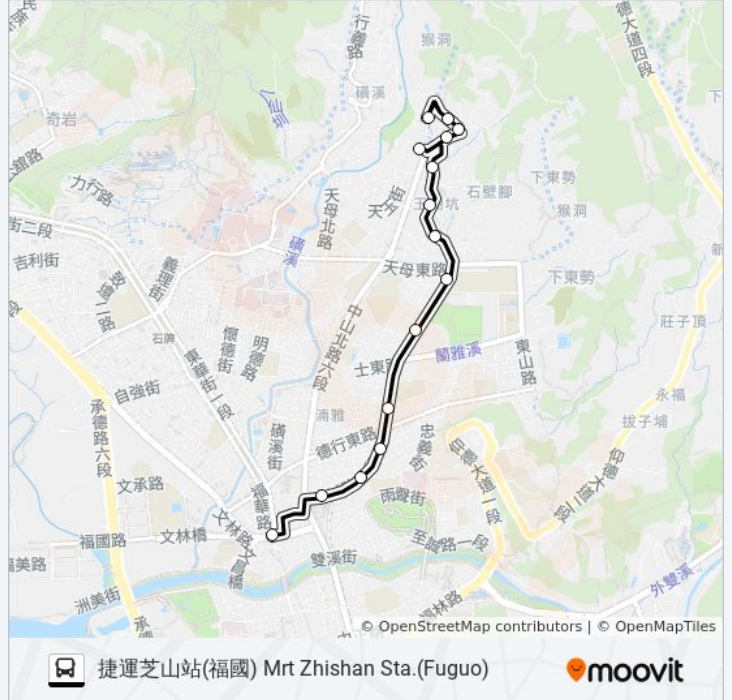

巴士市民小巴16的資訊

方向: 天母圓環 Tianmu Circle

站點數量: 15

行車時間: 14 分

途經車站:

方向: 捷運芝山站(福國) Mrt Zhishan Sta. (Fuguo)

15 站

[查看服務時間表](#)

巴士市民小巴16的服務時間表

往捷運芝山站(福國) Mrt Zhishan Sta. (Fuguo)方向的時間表

星期日	06:30 - 21:00
星期一	06:00 - 21:00
星期二	06:00 - 21:00
星期三	06:00 - 21:00
星期四	06:00 - 21:00
星期五	06:00 - 21:00
星期六	06:30 - 21:00

巴士市民小巴16的資訊

方向: 捷運芝山站(福國) Mrt Zhishan Sta. (Fuguo)

站點數量: 15

行車時間: 12 分

途經車站:

你可以在moovitapp.com下載巴士市民小巴16的PDF服務時間表和線路圖。
使用[Moovit 應用程式](#)查詢台北的巴士到站時間、列車時刻表以及公共交通出行指南。

[關於Moovit](#) · [MaaS解決方案](#) · [城市列表](#) · [Moovit社群](#)

© 2024 Moovit - 保留所有權利

查看實時到站時間