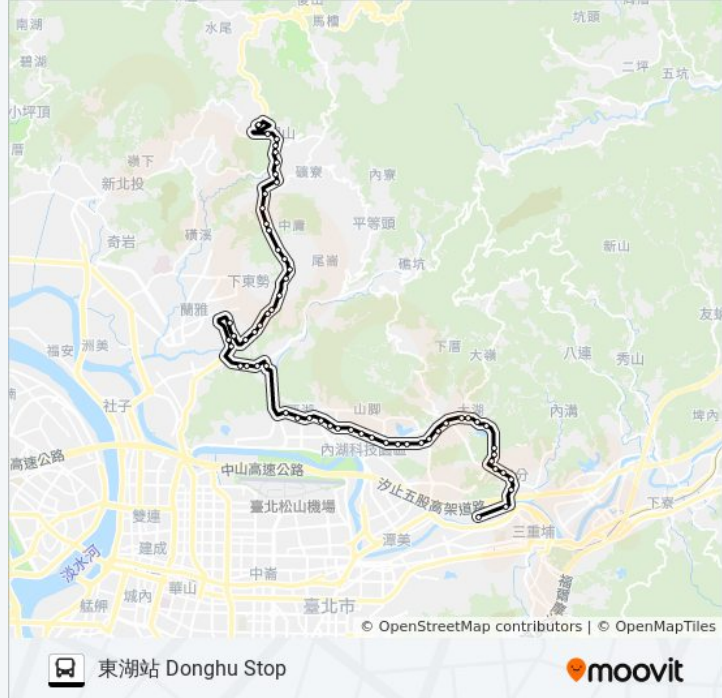

嶺頭 Lingtou

華興中學 Huaxing High School

芝蘭新村 Zhilan New Village

岩山里一 Yenshan Village 1

岩山里 Yanshan Village

梅林新村 Meilin New Village

東吳大學(錢穆故居) Soochow U. (Chien Mu House)

中影文化城 Cmpc Movie City

外雙溪(故宮) Waishuangxi(Gugong)

自強隧道 Ziqiang Tunnel

捷運劍南路站 Mrt Jiannan Rd. Station

美麗華 Miramar

文湖國小 Wenhua Elementary School

治馨新村 Zhipan New Village

捷運西湖站 Mrt Xihu Station

恕德家商 Shude High School Of Commerce And Home Economics

麗山街 Lishan St.

捷運港墘站(內湖高工) Mrt Gangqian Station (Neihu Vocational High School)

西湖圖書館(湖光教會) Xihu Library (Huguang Church)

湖光國宅 Huguang Public Housing

捷運文德站(碧湖公園) Mrt Wende Sta. (Bihu Park)

內湖高中 Neihu High School

成功路三段 Chenggong Rd. Sec. 3

湖光市場 Huguang Market

捷運內湖站 Mrt Neihu Sta.

秀湖 Xiuhu

大湖 Dahu

捷運大湖公園站 Mrt Dahu Park Sta.

大湖公園 Dahu Park

黃石公廟 Huangshigong Temple