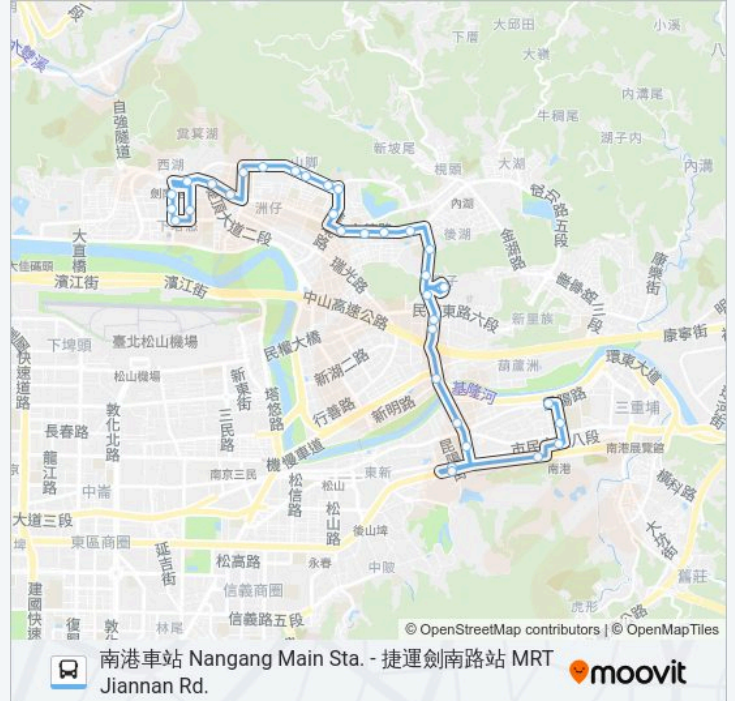

## 巴士藍20區經三總的資訊

方向: 南港高工(重陽) Nangang Vocational High School (Chongyang)

站點數量: 33

行車時間: 30 分

途經車站:

方濟中學 St. Francis High School

將軍嶺 Jiangjun Ling

三總內湖站 Tri-Service General Hospital

國防醫學中心 National Defense Medical Center

湖興 Huxing

上灣仔 Shangwanzi

石潭公園(成功) Shitan Park (Chenggong)

南港分局(向陽) Nangang Police Dist. (Xiangyang)

南港高中 Nangang High School

捷運昆陽站 Mrt Kunyang

捷運昆陽站 Mrt Kunyang

南港機廠 Nangang Depot

南港車站 Nangang Main Sta.

南港高工一 Nangang Vocational High School 1

南港高工(重陽) Nangang Vocational High School (Chongyang)

**方向: 捷運劍南路站(植福) Mrt Jiannan Rd. Station (Zhifu)**

33 站

[查看服務時間表](#)

南港高工一 Nangang Vocational High School 1