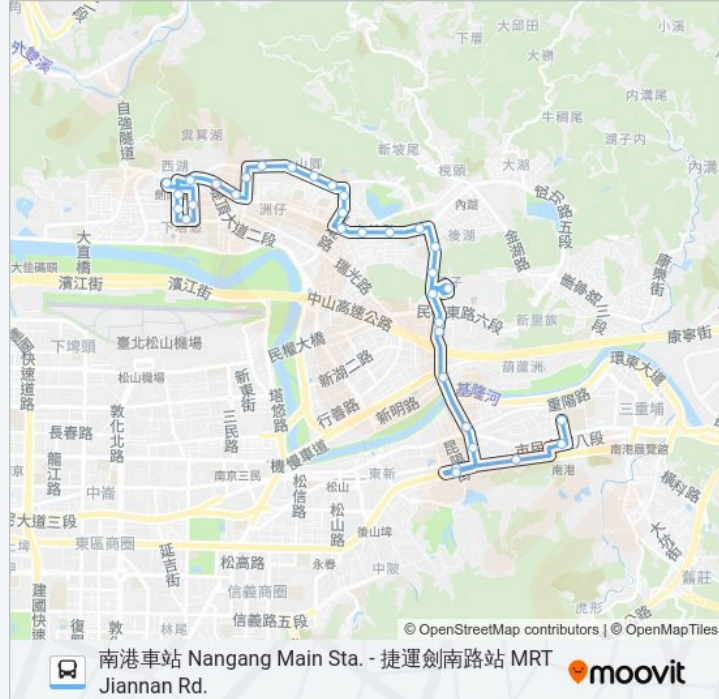

**巴士藍20區經三總的資訊**

方向: 捷運劍南路站(植福) Mrt Jiannan Rd. Station (Zhifu)

站點數量: 33

行車時間: 32 分

途經車站:

將軍嶺 Jiangjun Ling

方濟中學 St. Francis High School

內湖高中 Neihu High School

捷運文德站(碧湖公園) Mrt Wende Sta. (Bihu Park)

湖光國宅 Huguang Public Housing

西湖圖書館(湖光教會) Xihu Library (Huguang Church)

港墘 Kangqian

麗山高中(港墘) Lishan High School (Gangqian)

麗山高中(環山) Lishan High School (Huanshan)

麗山新村 Lishan New Village

環山路 Huanshan Rd.

德明財經科技大學(環山) Takming U. Of Science And Technology (Huanshan Rd.)

西湖國中 Xihu Junior High School

治馨新村 Zhipan New Village

文湖國小 Wenu Elementary School

美麗華 Miramar

敬業四路 Jingye 4th Rd.

大直美堤花園二 Dazhi Meiti Garden 2

敬業三路二 Jingye 3rd Rd. 2

敬業三路一 Jingye 3rd Rd. 1

捷運劍南路站(植福) Mrt Jiannan Rd. Station (Zhifu)

你可以在moovitapp.com下載巴士藍20區經三總的PDF服務時間表和線路圖。使用Moovit 應用程式查詢台北的巴士到站時間、列車時刻表以及公共交通出行指南。

© 2024 Moovit - 保留所有權利