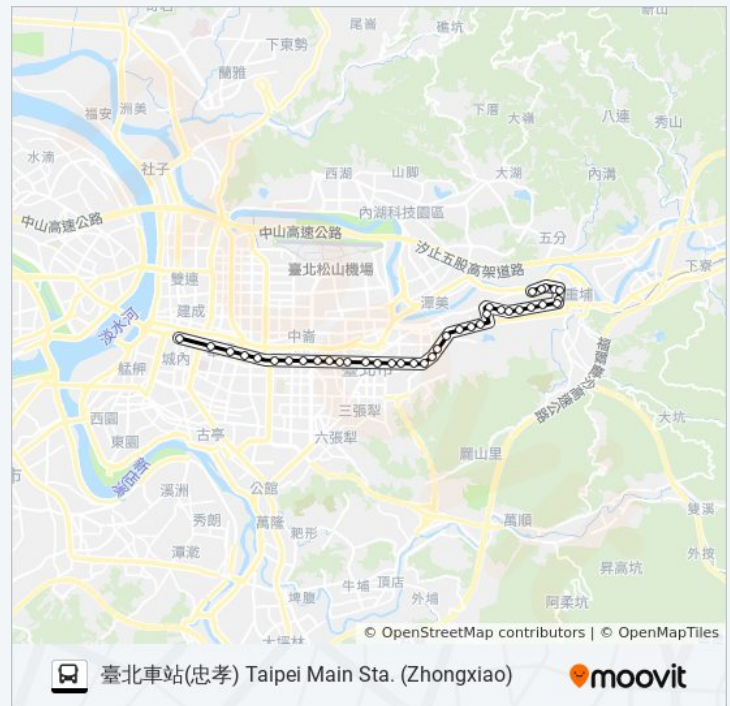

聯合報 United Daily News

捷運國父紀念館站(忠孝) Mrt Sun Yat-Sen  
Memorial Hall Sta. (Zhongxiao)

交通部觀光署 Tourism Administration, Motc

阿波羅大廈 Apollo Building

捷運忠孝敦化站 Mrt Zhongxiao Dunhua Sta.

頂好市場 Dinghao Market

捷運忠孝復興站 Mrt Zhongxiao Fuxing Sta.

正義郵局 Zhengyi Post Office

臺北科技大學(忠孝) National Taipei U. Of  
Technology(Zhongxiao)

忠孝國小 Zhongxiao Elementary School

華山文創園區 Huashan Cultural And Creative  
Industries Park

捷運善導寺站 Mrt Shandao Temple Sta.

臺北車站(忠孝) Taipei Main Sta. (Zhongxiao)