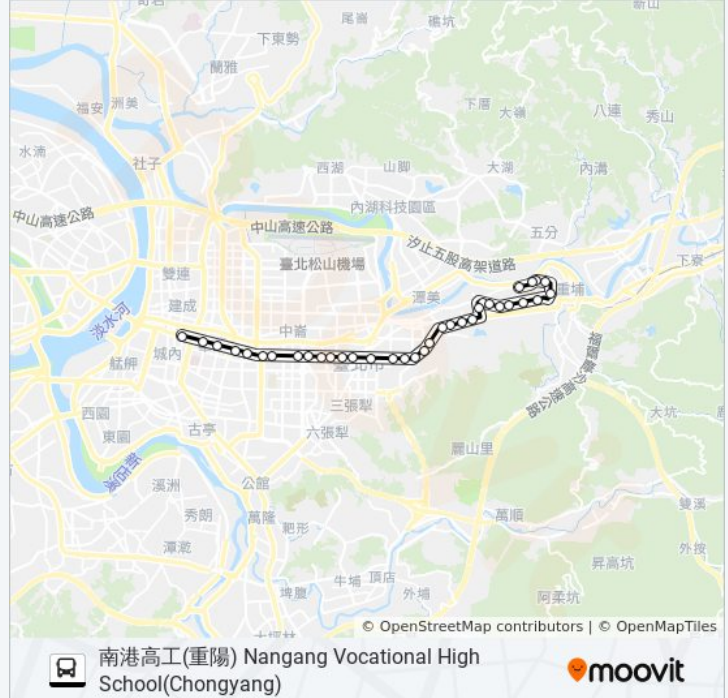

## 方向: 臺北車站(忠孝) Taipei Main Sta. (Zhongxiao)

38 站

[查看服務時間表](#)

南港高工(重陽) Nangang Vocational High School (Chongyang)

育成高中 Yucheng High School

三重里 Sanchong Village

園區街 Park St.

南港軟體園區北站 Nangang Software Park N.