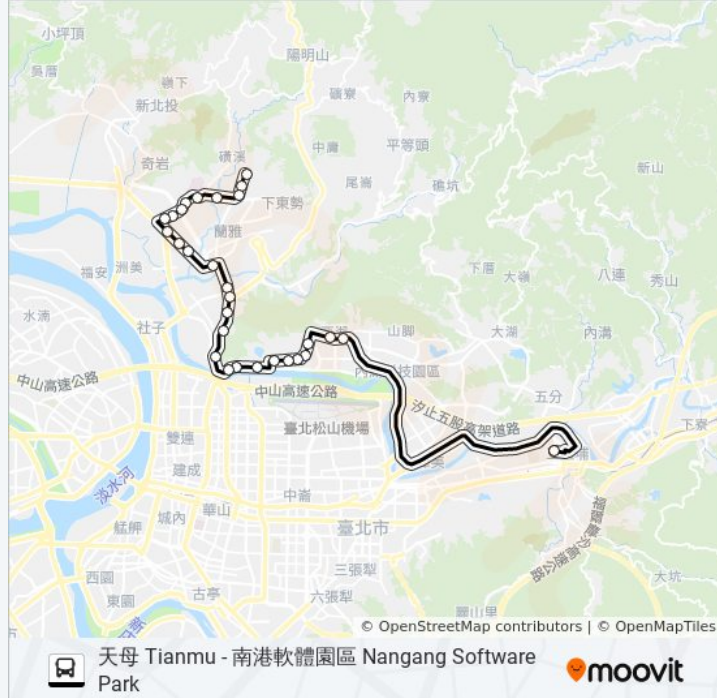

圓山大飯店 Grand Hotel

劍潭 Jiantan

銘傳大學 Mingchuan U.

台電台北北區營業處 Taiwan Power Company
North Taipei District Office

士林官邸(中山) Chiang Kai-Shek Shilin
Residence (Zhongshan)

福林橋 Fulin Bridge

捷運芝山站(福國) Mrt Zhishan Sta. (Fuguo)

中正高中 Zhongzheng High School

文林國小 Wenlin Elementary School

石牌 Shipai

石牌路 Shipai Rd.

石牌國小 Shipai Elementary School

綜合市場(捷運石牌站) General Market (Mrt Shipai
Sta.)

永明派出所 Yongming Police Substation

榮總 Veterans General Hospital

齊賢華廈 Qixian Mansion

天母廣場 Tianmu Square

天母新村 Tianmu New Village

天母 Tianmu

你可以在moovitapp.com下載巴士南軟天母(往南軟)的PDF服務時間表和線路圖。使用[Moovit 應用程式](#)查詢台北的巴士到站時間、列車時刻表以及公共交通出行指南。

[關於Moovit](#) · [MaaS解決方案](#) · [城市列表](#) · [Moovit社群](#)

© 2024 Moovit - 保留所有權利

查看實時到站時間