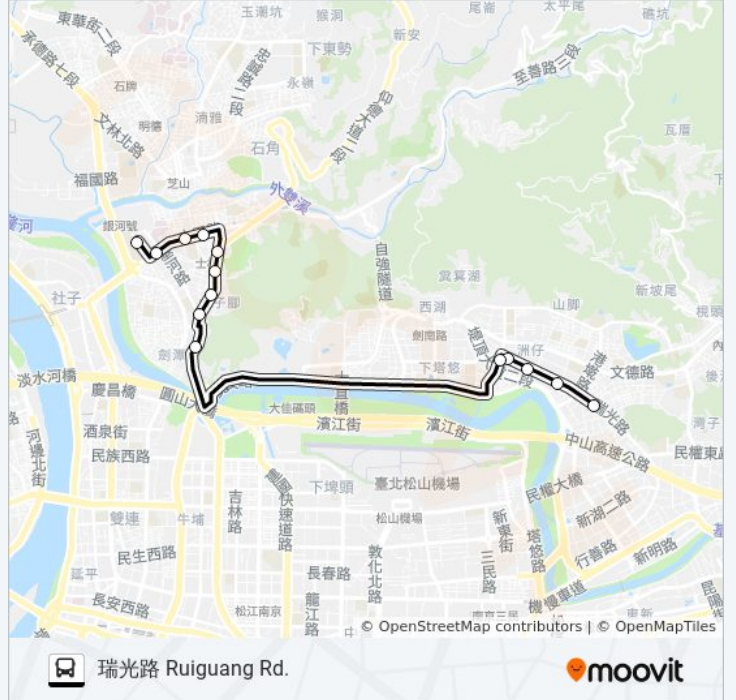

你可以在moovitapp.com下載巴士內科17(士林-內科)的PDF服務時間表和線路圖。使用[Moovit 應用程式](#)查詢台北的巴士到站時間、列車時刻表以及公共交通出行指南。

[關於Moovit](#) · [MaaS解決方案](#) · [城市列表](#) · [Moovit社群](#)

© 2023 Moovit - 版權所有

查看實時到站時間