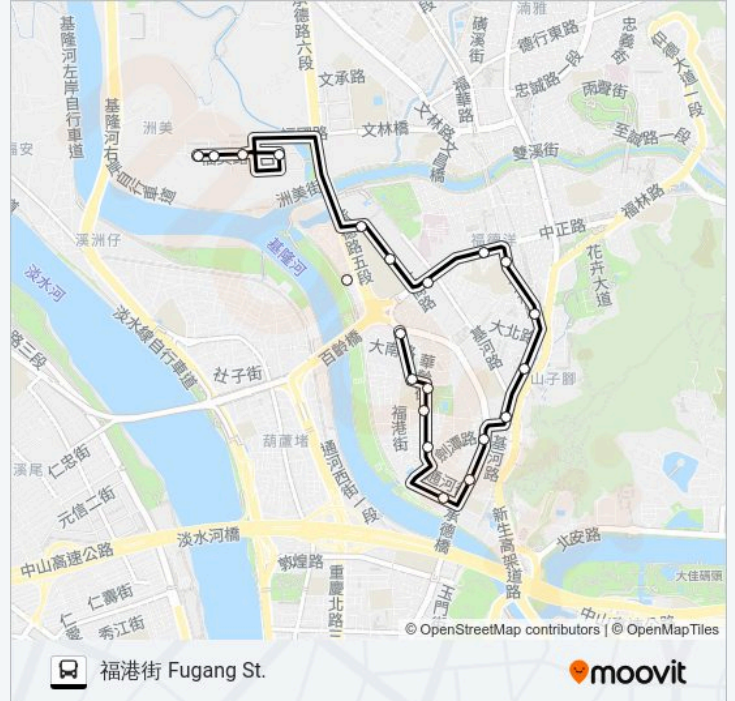

劍潭國小 Jiantan Elementary School

明勝里 Mingsheng Village

華齡街 Hualingst.

百齡里 Bailing Village

前港公園 Qiangang Park

百齡國小 Bailing Elementary School

士林監理站 Shilin Motor Vehicles Office

福港街 Fugang St.

## 巴士市民小巴8經士林監理站的服務時間表

往福港街 Fugang St.方向的時間表

星期日	06:00 - 18:30
星期一	06:00 - 18:30
星期二	06:00 - 18:30
星期三	06:00 - 18:30
星期四	06:00 - 18:30
星期五	06:00 - 18:30
星期六	06:00 - 18:30

## 巴士市民小巴8經士林監理站的資訊

方向: 福港街 Fugang St.

站點數量: 20

行車時間: 17 分

途經車站:

## 方向: 福美站 Fu Mei Stop

20 站

[查看服務時間表](#)

後港里 Hougang Village

百齡國小 Bailing Elementary School

前港公園 Qiangang Park

百齡里 Bailing Village

華齡街 Hualingst.