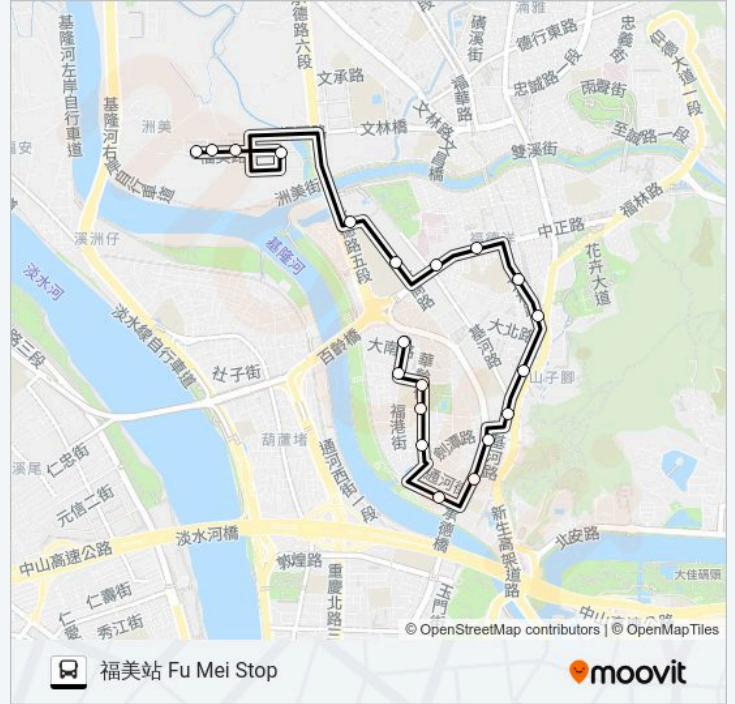

## 巴士市民小巴8經士林監理站的資訊

方向: 福美站 Fu Mei Stop

站點數量: 20

行車時間: 16 分

途經車站:

三王宮 Sanwang Temple

福美站 Fu Mei Stop

你可以在moovitapp.com下載巴士市民小巴8經士林監理站的PDF服務時間表和線路圖。使用Moovit 應用程式查詢台北的巴士到站時間、列車時刻表以及公共交通出行指南。

© 2024 Moovit - 保留所有權利