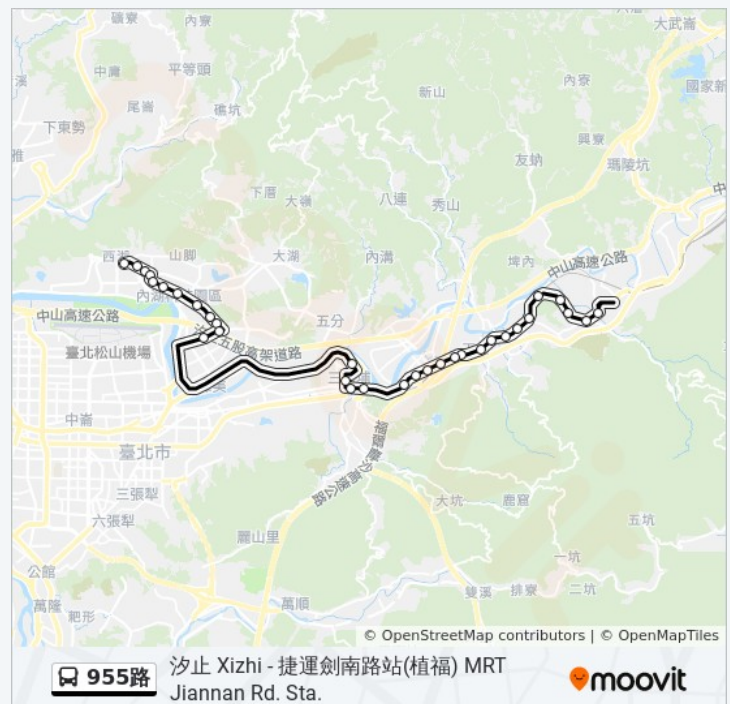

| | |
|-----|---------------|
| 星期日 | 無服務 |
| 星期一 | 06:30 - 19:00 |
| 星期二 | 06:30 - 19:00 |
| 星期三 | 06:30 - 19:00 |
| 星期四 | 06:30 - 19:00 |
| 星期五 | 06:30 - 19:00 |
| 星期六 | 無服務 |

巴士955路的資訊

方向: 捷運劍南路站(植福) Mrt Jiannan Rd. Station (Zhifu)

站點數量: 35

行車時間: 43 分

途經車站:

橫科 Hengke

民權街一段, Taipei

**捷運南港展覽館站(南港路) Mrt Nangang
Exhibition Center Sta.**

3 2 號 南港路一段, Taipei

**捷運南港展覽館站(經貿二) Mrt Nangang
Exhibition Center Sta. (Jingmao 2)**