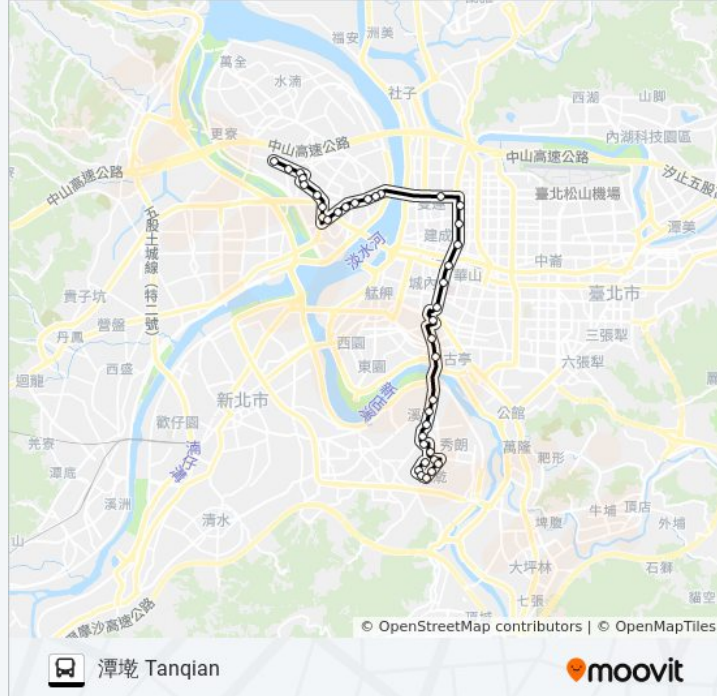

國賓飯店 the Ambassador Hotel

中山市場 Zhongshan Market

行政院 Executive Yuan

臺大醫院 National Taiwan University Hospital

捷運中正紀念堂站(中山) Mrt Chiang Kai-Shek
Memorial Hall Sta. (Zhongshan)

南門 Nanmen

寧波重慶路口 Ningpo And Chongqing Intersection

重慶南路三段(中正橋) Chongqing S. Road Sec.
3(Zhongzheng Bridge)

捷運頂溪站 Mrt Dingxi Sta.

中興街口 Zhongxing St. Entrance

樂華夜市 Yao Hua Shopping Area

永和路口 Yonghe Rd. Intersection

永安市場(永貞路) Yongan Market(Yongzhen Rd.)

823紀念公園 823 Memorial Park

得和路一 Dehe Rd. 1

中興新村 Zhongxing New Village

中興二村 Zhongxing Village 2

智光商職 Chih-Kuang Senior Commercial &
Industrial Vocational High School

宜安吉立 Yianjili

安平路 Anping Rd.

潭墘 Tanqian

你可以在moovitapp.com下載巴士227的PDF服務時間表和線路圖。使用 [Moovit 應用程式](#) 查詢台北的巴士到站時間、列車時刻表以及公共交通出行指南。

查看實時到站時間