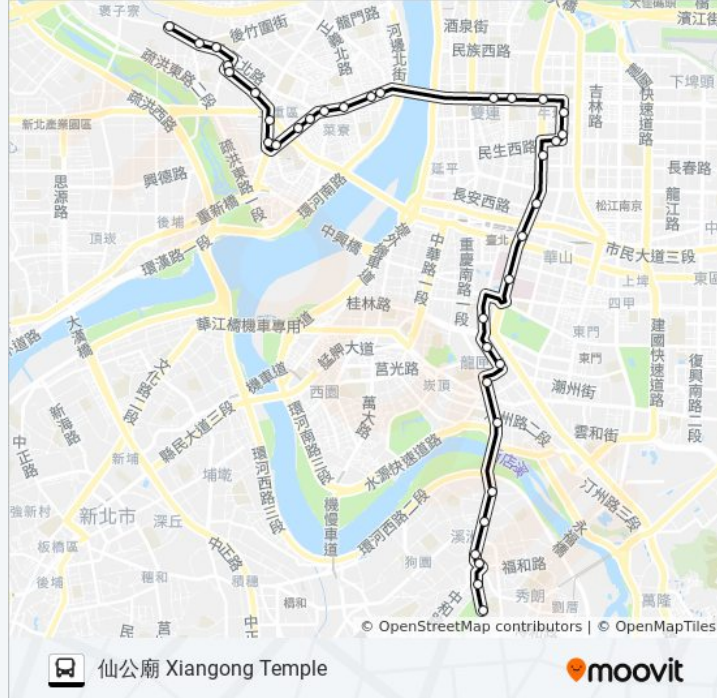

博愛新村 Boai New Village

仙公廟 Xiangong Temple

方向: 潭墘 Tanqian

38 站

[查看服務時間表](#)

仙公廟 Xiangong Temple

博愛新村 Boai New Village

三重商工(中正北路) Sanchong Vocational School