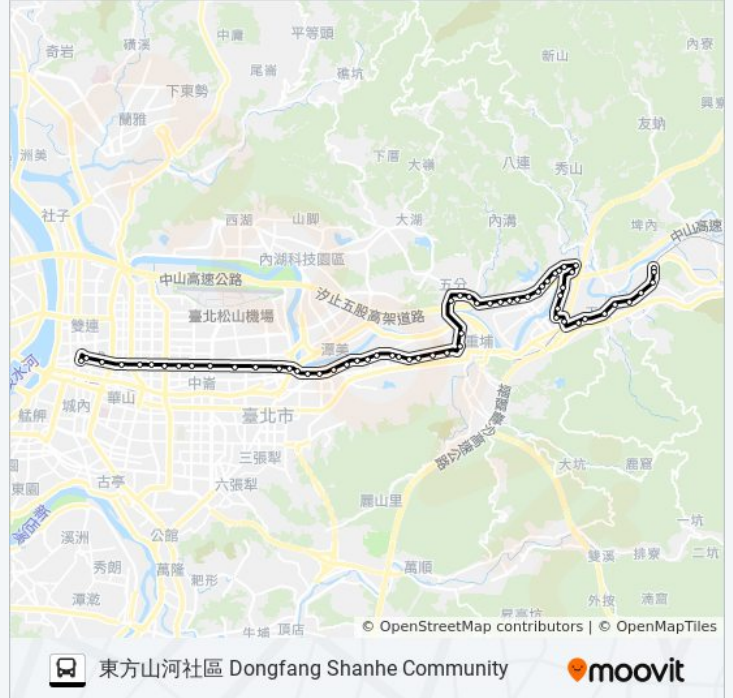

湖濱別墅 Hubin Bieshu

明湖新村 Minghu New Village

濱湖大第 Binhudadi

伯爵山莊一 Bojue Village(1)

福德一路口 Fude 1st. Rd. Intersection

伯爵山莊 Duke Shanzhuang

樟江大橋 Zhangjiang Bridge

半島花園 Zhangjiang Bridge 2

福安宮 Fuan Temple

厚德里 Houde Li

樟樹國際實中 Jhangshu International Creative
Technical High School

忠孝里活動中心 Zhongxiao Li Community Center

樟樹一路口 Zhangshu 1st Rd. Entrance

昊天嶺 Haotianling

汐科站南站 Xike Science Park Sta. S.