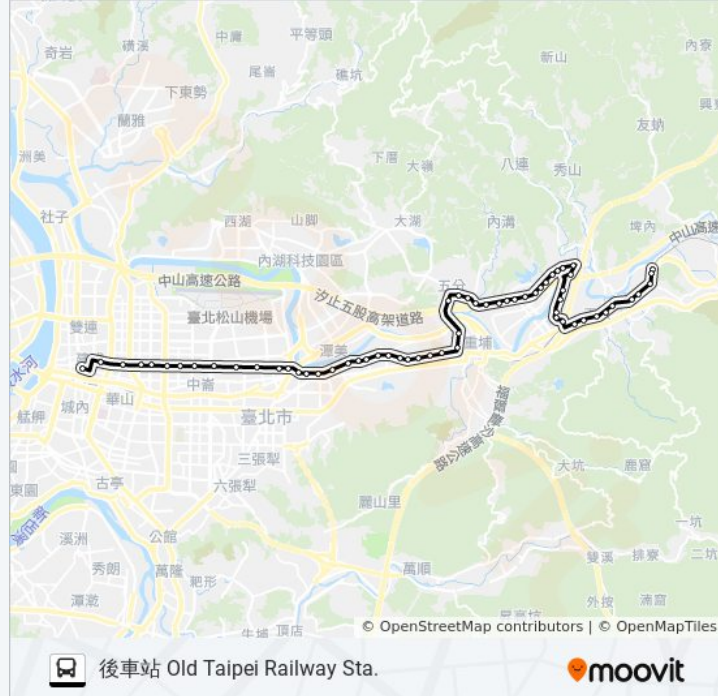

南松山(南京) Nansongshan (Nanjing)

南京公寓(捷運南京三民) Nanjing Apartment (Mrt Nanjing Sanmin Sta.)

南京三民路口 Nanjing & Sanmin Intersection

南京寧安街口 Nanjing & Ningan Intersection

南京敦化路口(小巨蛋) Nanjing & Dunhua Intersection(Taipei Arena)