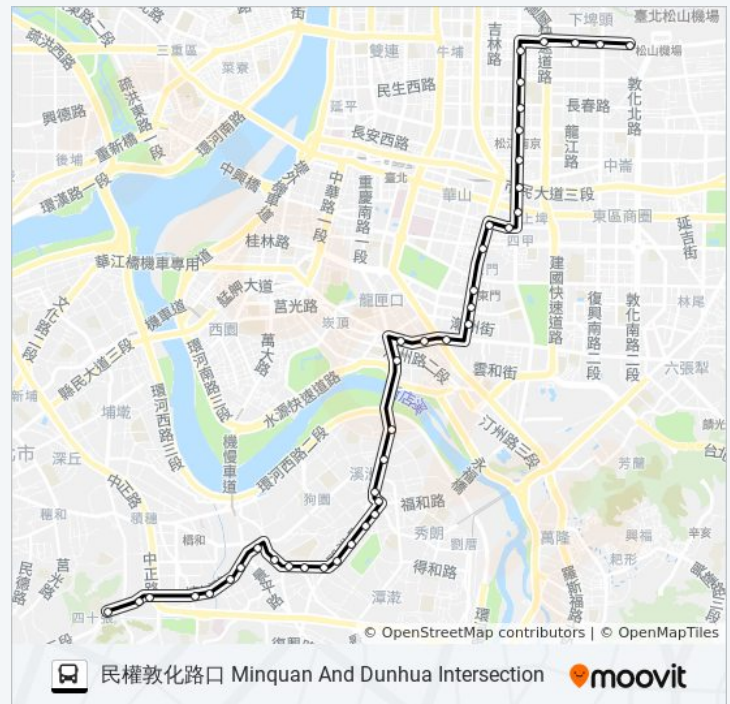

新生南路一段 Xincheng S. Rd. Sec. 1

捷運忠孝新生站 Mrt Zhongxiao Xincheng Sta.

光華商場 Guanhua Market

長安松江路口 Changan&Songjiang Intersection

捷運松江南京站 Mrt Songjiang Nanjing Sta.

長春松江路口 Changchun&Songjiang Intersection

捷運行天宮站(松江路) Mrt Xingtian Temple Sta. (Songjiang Rd.)

## 巴士214直的資訊

方向: 民權敦化路口 Minquan And Dunhua Intersection

站點數量: 41

行車時間: 43 分

途經車站:

松江新村 Songjiang New Village

民權建國路口 Minquan & Jianguo Intersection

民權龍江路口 Minquan And Longjiang  
Intersection