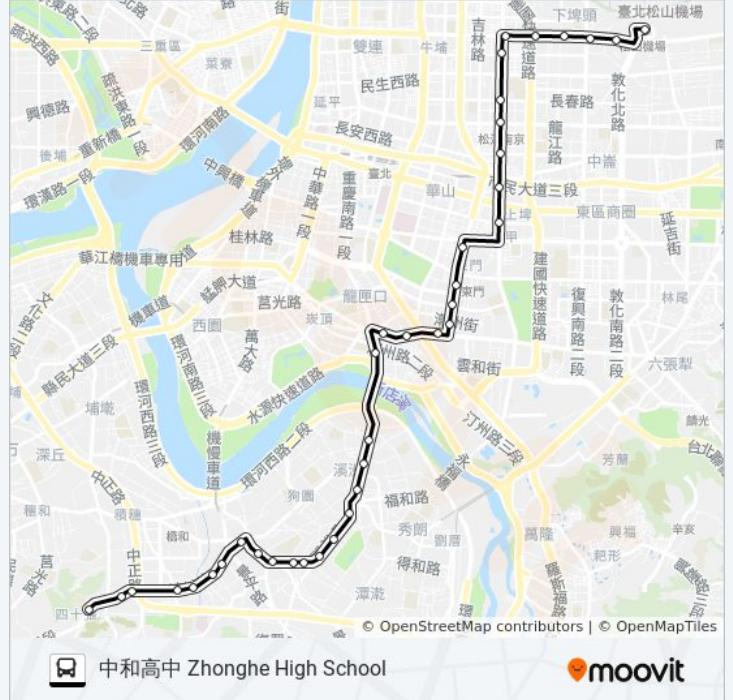

樂華夜市 Yao Hua Shopping Area

永和路口 Yonghe Rd. Intersection

捷運永安市場站 Mrt Yungan Market Station

華泰新城 Huatai Xincheng

雙和里 Shuanghe Li

南山高中 Nanshan High School

中和派出所 Zhonghe Police Substation

中和廟口 Zhonghe Temple

連城中和路口 Liancheng Zhonghe Rd. Entrance

連城景平路(暫時裁撤) Liancheng Jingping Rd.

中和國稅局 National Taxation Bureau Zhonghe Office

台貿一村 Taimao Village 1

連城錦和路口(暫時裁撤) Liancheng Jinhe Rd. Entrance

連城中正路口 Liancheng Zhongzheng Intersection

連城路 Liancheng Rd.

中和高中 Terminal Stop Zhonghe Senior High School

### 方向: 民權敦化路口 Minquan And Dunhua Intersection

41 站

[查看服務時間表](#)

中和高中 Zhonghe High School

連城路 Liancheng Rd.

連城中正路口 Liancheng Zhongzheng Intersection

連城錦和路口(暫時裁撤) Liancheng Jinhe Rd. Entrance

台貿一村 Taimao Village 1