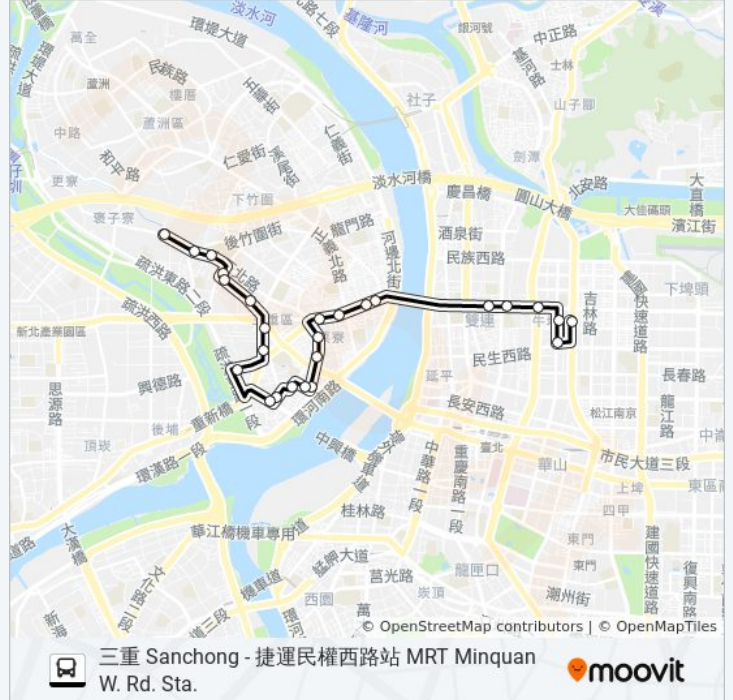

巴士227區的服務時間表

往仙公廟 Xiangong Temple方向的時間表

星期日	無服務
星期一	07:00 - 18:00
星期二	07:00 - 18:00
星期三	07:00 - 18:00
星期四	07:00 - 18:00
星期五	07:00 - 18:00
星期六	無服務

巴士227區的資訊

方向: 仙公廟 Xiangong Temple
站點數量: 26
行車時間: 27 分
途經車站:

三民街 Sanmin St.

東海中學 Donghai High School

忠孝三民街口 Zhongxiao And Sanmin Intersection

三重商工(中正北路) Sanchong Vocational School

博愛新村 Boai New Village

仙公廟 Xiangong Temple

方向: 捷運中山國小站 Mrt Zhongshan Elementary School Sta.

22 站

[查看服務時間表](#)

仙公廟 Xiangong Temple

博愛新村 Boai New Village

三重商工(中正北路) Sanchong Vocational School

忠孝三民街口 Zhongxiao And Sanmin Intersection

東海中學 Donghai High School

三民街 Sanmin St.