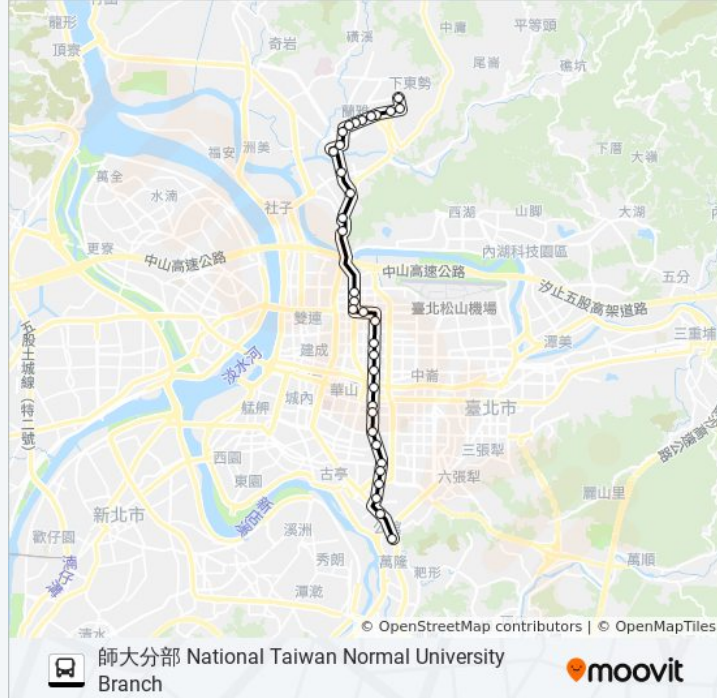

中山國小(新生) Zhongshan Elementary School(Xinsheng)

民權吉林路口 Minquan And Jilin Intersection

捷運行天宮站(松江路) Mrt Xingtian Temple Sta. (Songjiang Rd.)

長春松江路口 Changchun&Songjiang Intersection

捷運松江南京站 Mrt Songjiang Nanjing Sta.

長安松江路口 Changan&Songjiang Intersection

光華商場 Guanghua Market

捷運忠孝新生站 Mrt Zhongxiao Xinsheng Sta.

仁愛新生路口 Renai And Xinsheng Intersection

信義新生路口 Xinyi & Xinsheng Intersection

金華新生路口 Jinhua And Xinsheng Intersection

和平新生路口 Heping And Xinsheng Intersection

龍安國小(公務人力發展學院) Longan Elementary School (Civil Service Development Institute)

臺大綜合體育館 Ntu Sports Center

臺大 National Taiwan U.

捷運公館站 Mrt Gongguan Sta.

師大分部 National Taiwan Normal University Branch

方向: 職能發展學院二 Taipei City Vocational Development Institute 2

32 站

[查看服務時間表](#)

捷運公館站 Mrt Gongguan Sta.

臺大 National Taiwan U.

臺大綜合體育館 Ntu Sports Center

龍安國小(公務人力發展學院) Longan Elementary School (Civil Service Development Institute)

金華新生路口 Jinhua And Xinsheng Intersection

信義新生路口 Xinyi & Xinsheng Intersection

仁愛新生路口 Renai And Xinsheng Intersection

捷運忠孝新生站 Mrt Zhongxiao Xinsheng Sta.

光華商場 Guanghua Market

巴士280直的服務時間表

往職能發展學院二 Taipei City Vocational Development Institute 2方向的時間表

星期日	無服務
星期一	07:00 - 17:30
星期二	07:00 - 17:30
星期三	07:00 - 17:30
星期四	07:00 - 17:30
星期五	07:00 - 17:30
星期六	無服務

巴士280直的資訊

方向: 職能發展學院二 Taipei City Vocational Development Institute 2

站點數量: 32