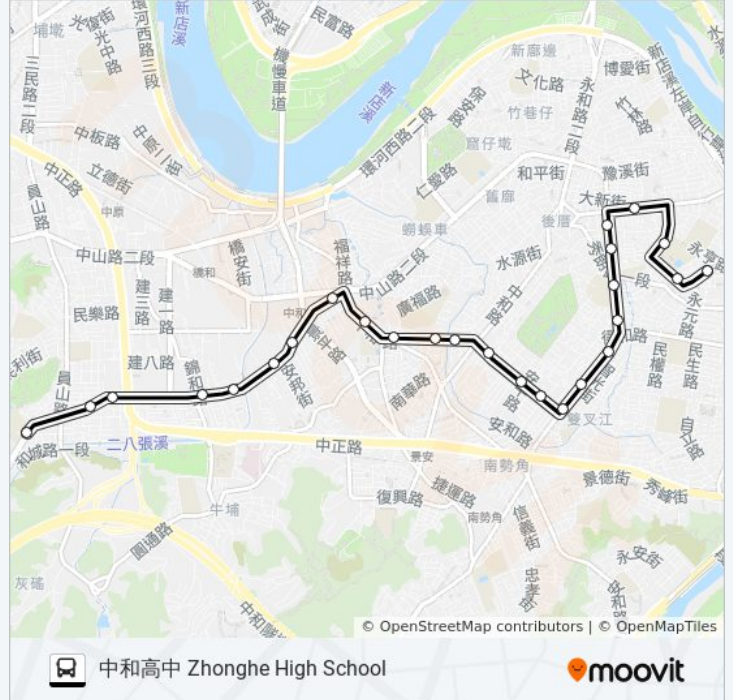

26 站

[查看服務時間表](#)

福和橋(林森路) Fuhe Bridge(Linsen Rd.)
福和國中 Fuhe Junior High School
福和國中(永貞路) Fuhe Junior High School
福和路 Fuhe Rd.
福和里 Fuhe Village
金銀大廈 Jinyin Building
永和國小 Yonghe Elementary School
得和路口 Dehe Rd. Entrance
中興新村 Zhongxing New Village
中興二村 Zhongxing Village 2
智光商職 Chih-Kuang Senior Commercial & Industrial Vocational High School
宜安吉立 Yianjili
宜安路 Yian Road
華泰新城(宜安路) Huatai New Village(Yian Rd.)
雙和里 Shuanghe Li
南山高中 Nanshan High School
中和派出所 Zhonghe Police Station
中和廟口 Zhonghe Temple Entrance
連城中和路口 Liancheng Zhonghe Rd. Entrance
連城景平路(暫時裁撤) Liancheng Jingping Rd.
中和國稅局 National Taxation Bureau Zhonghe Office

巴士311區的服務時間表

往中和高中 Zhonghe High School方向的時間表

星期日	無服務
星期一	06:00 - 20:00
星期二	06:00 - 20:00
星期三	06:00 - 20:00
星期四	06:00 - 20:00
星期五	06:00 - 20:00
星期六	無服務

巴士311區的資訊**方向:** 中和高中 Zhonghe High School**站點數量:** 26**行車時間:** 18 分**途經車站:**

台貿一村 Taimao Village 1

連城錦和路口(暫時裁撤) Liancheng Jinhe Rd. Entrance

連城中正路口 Liancheng Zhongzheng Intersection

連城路 Liancheng Rd.

中和高中 Terminal Stop Zhonghe Senior High School

方向: 捷運公館站 Mrt Gongguan Sta.

27 站

[查看服務時間表](#)