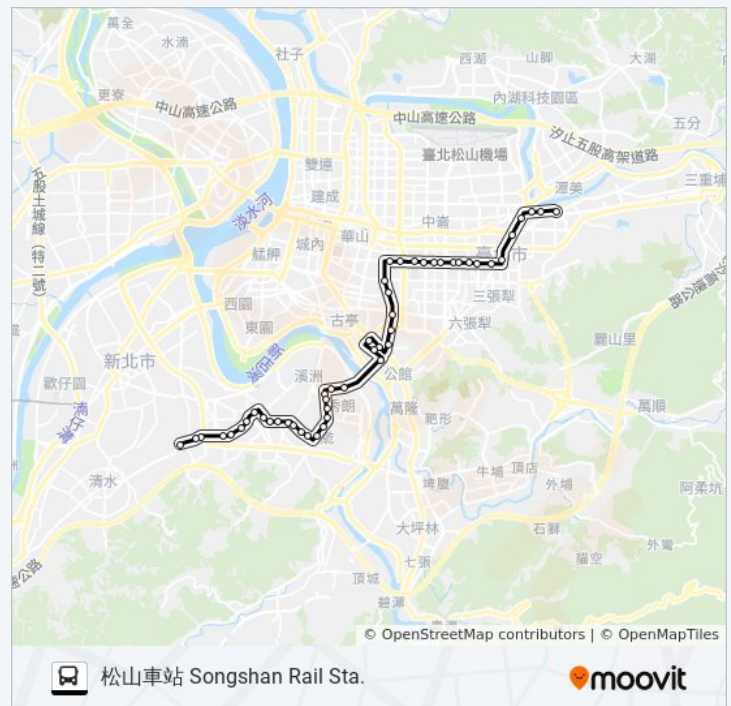

方向: 松山車站 Songshan Rail Sta.

49 站

[查看服務時間表](#)

巴士311路的服務時間表

往松山車站 Songshan Rail Sta.方向的時間表

中和高中 Zhonghe High School
 連城路 Liancheng Rd.
 連城中正路口 Liancheng Zhongzheng Intersection
 連城錦和路口(暫時裁撤) Liancheng Jinhe Rd. Entrance
 台貿一村 Taimao Village 1
 中和國稅局 National Taxation Bureau Zhonghe Office
 連城景平路(暫時裁撤) Liancheng Jingping Rd.
 連城中和路口 Liancheng Zhonghe Rd. Entrance
 中和廟口 Zhonghe Temple
 中和派出所 Zhonghe Police Substation
 南山高中 Nanshan High School
 雙和里 Shuanghe Li
 華泰新城(宜安路) Huatai New Village(Yian Rd.)
 宜安路 Yian Road
 宜安吉立 Yianjili
 中興二村 Zhongxing Village 2
 中興新村 Zhongxing New Village
 得和路口 Dehe Rd. Entrance
 永和國小 Yonghe Elementary School
 金銀大廈 Jinyin Building
 福和里 Fuhe Village
 福和路 Fuhe Rd.
 永福橋 Yongfu Bridge
 自來水博物館(太子學舍) Water Museum(Dormitory Of Prince)
 三軍總醫院 Tri-Service General Hospital
 耕莘文教院 Xinhua Educational Center
 台電大樓 Taipower Building
 臺大 National Taiwan U.
 臺大綜合體育館 Ntu Sports Center
 龍安國小(公務人力發展學院) Longan Elementary

星期日	05:15 - 22:00
星期一	05:15 - 22:00
星期二	05:15 - 22:00
星期三	05:15 - 22:00
星期四	05:15 - 22:00
星期五	05:15 - 22:00
星期六	05:15 - 22:00

巴士311路的資訊

方向: 松山車站 Songshan Rail Sta.

站點數量: 49

行車時間: 45 分

途經車站:

School (Civil Service Development Institute)

金華新生路口 Jinhua And Xinsheng Intersection

信義新生路口 Xinyi & Xinsheng Intersection

幸安國小 Xingan Elementary School

仁愛建國路口一 Ren-Ai Jianguo Road Intersection (I)

仁愛建國路口二 Renai & Jianguo Intersection (2)

仁愛復興路口(福華飯店) Renai & Fuxing Intersection(Howard Hotel)